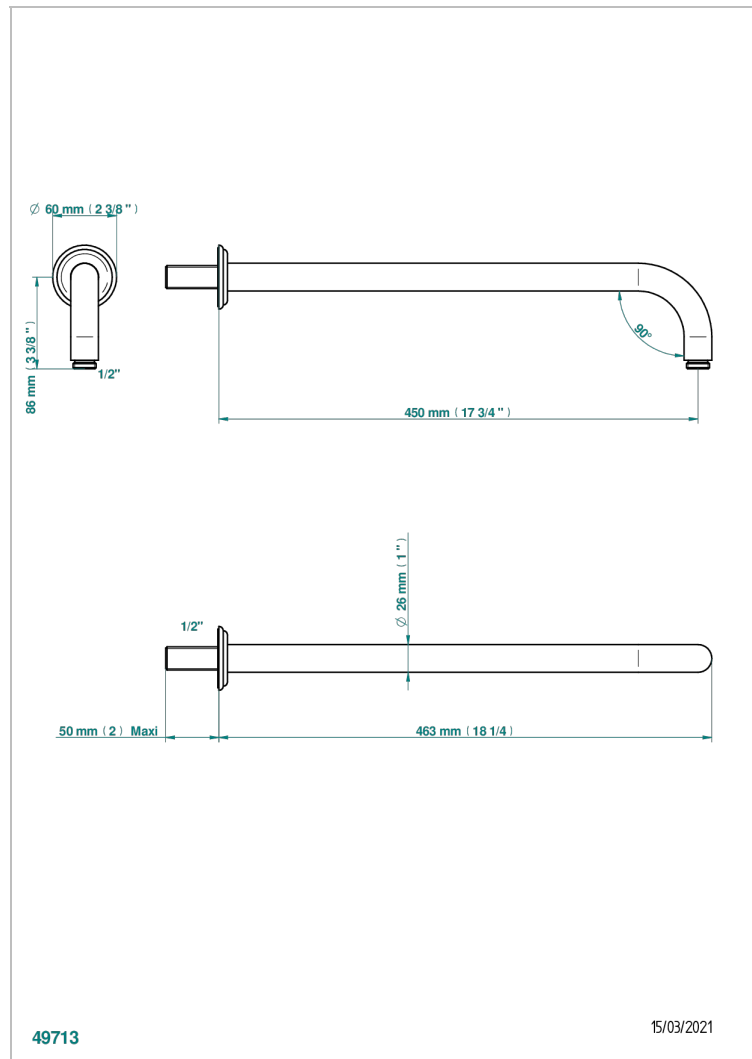

PANTHERE CRISTAL NEGRO

A2K-84L

Brazo de ducha lg 450 mm

THG[®]
PARIS

CARACTERÍSTICAS

- Panthère cristal negro
- Brazo de ducha lg 450 mm

ACABADOS DISPONIBLES

Bronce claro - D01
Cerámica negra mate - D30
Cobre viejo mate - H07
Cromo - A02
Cromo / dorado - G02
Cromo mate - C02

Dorado - F01
Dorado mate - F07
Dorado pálido - F30
Dorado pálido mate (sin barniz) - F31
Níquel - B01
Níquel mate - C01

Níquel viejo - H28
Pvd blush - H62
Pvd blush mate - H60
Pvd color latón - H49
Pvd color latón mate - H50
Pvd color níquel - H55