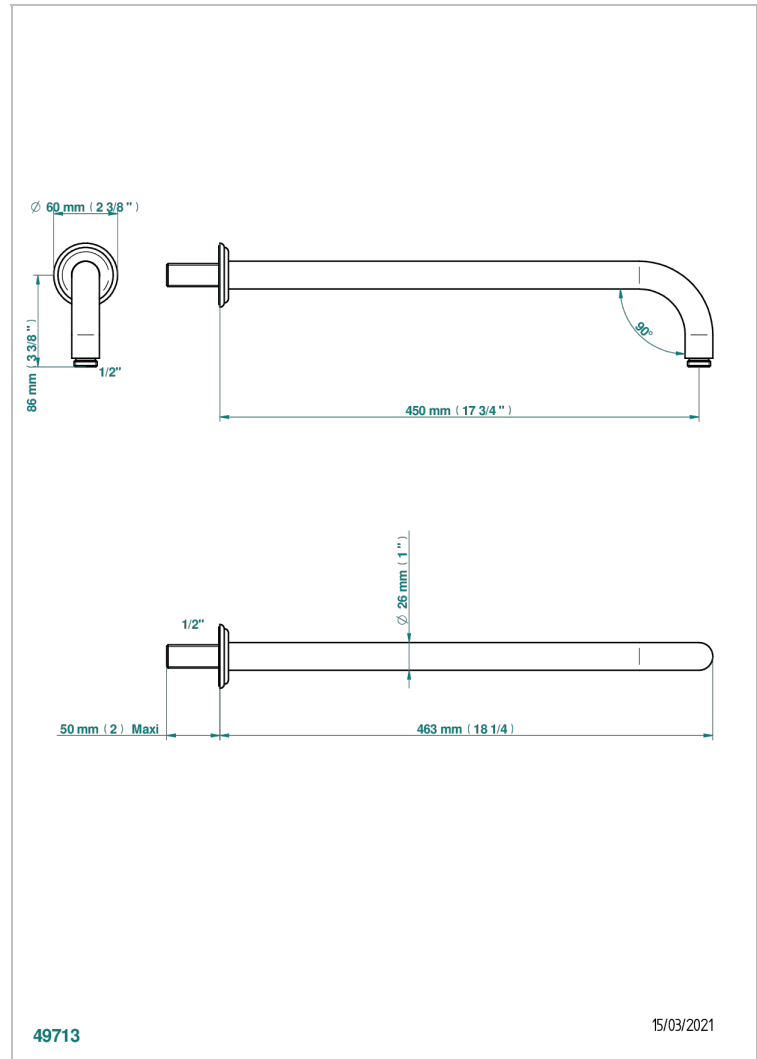

# PANTHERE, KRISTALL SCHWARZ

A2K-84L

Brausearm für Kopfbrause, Länge: 450mm, 90°

## EIGENSCHAFTEN

- Panthère, Kristall schwarz
- Brausearm für Kopfbrause, Länge: 450mm, 90°