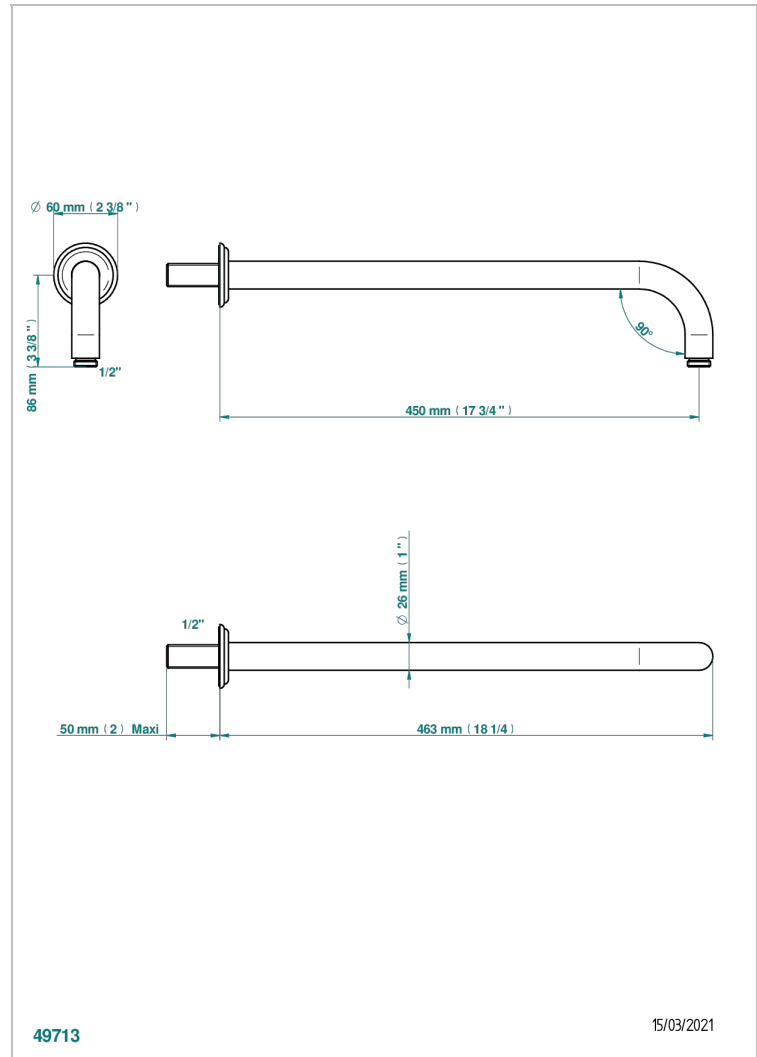

# PANTHERE CRISTAL CLARO

A2H-84L

Brazo de ducha lg 450 mm

THG<sup>®</sup>  
PARIS

49713

15/03/2021

## CARACTERÍSTICAS

- Panthère cristal claro
- Brazo de ducha lg 450 mm