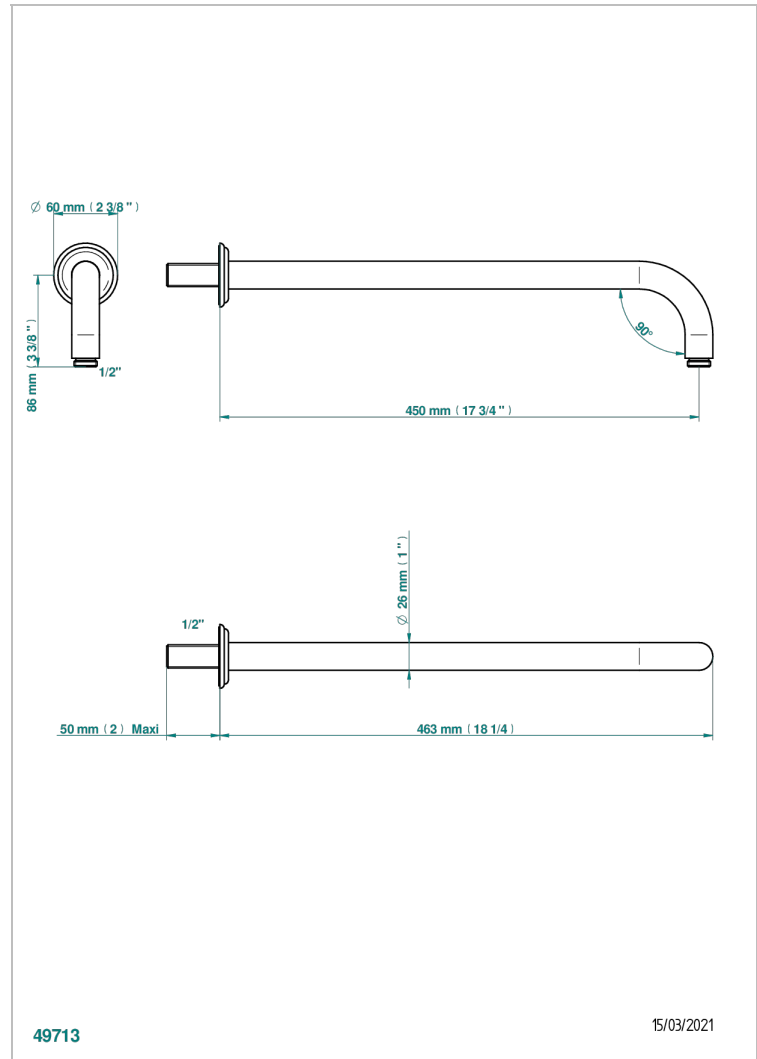

# PANTHERE, KRISTALL KLAR

A2H-84L

Brausearm für Kopfbrause, Länge: 450mm, 90°

THG<sup>®</sup>  
PARIS

49713

15/03/2021

## EIGENSCHAFTEN

- Panthère, Kristall klar
- Brausearm für Kopfbrause, Länge: 450mm, 90°