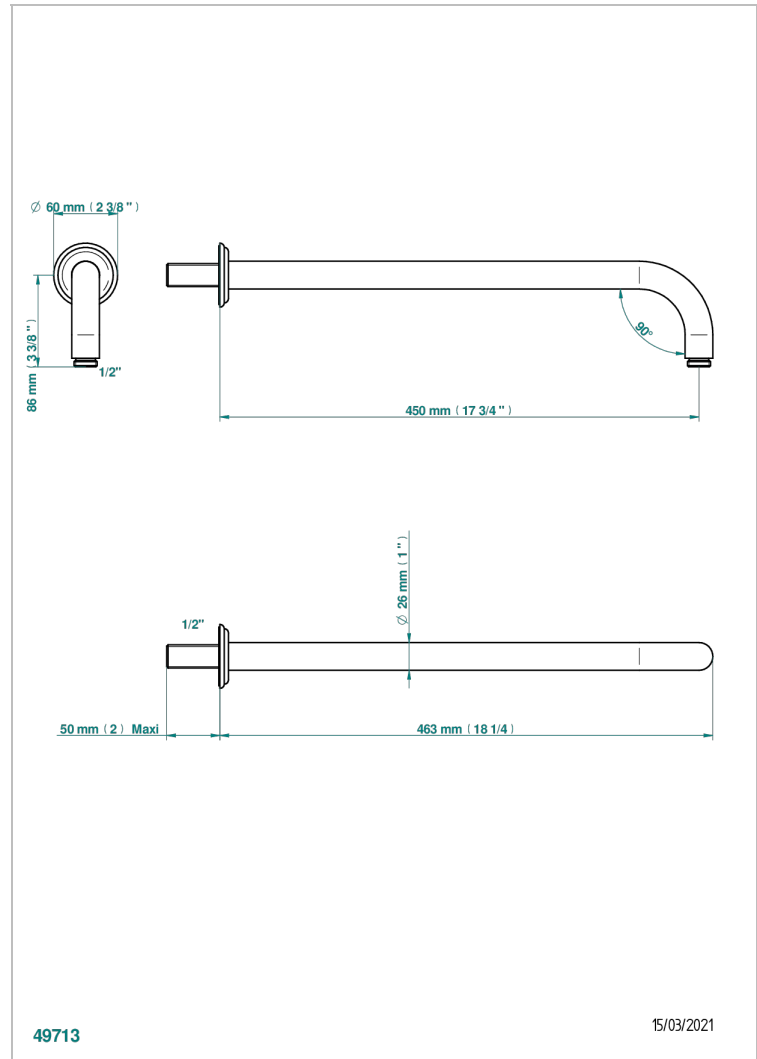

SULLY LAPIS LAZULI

A1W-84L

Brazo de ducha lg 450 mm

THG[®]
PARIS

CARACTERÍSTICAS

- Sully Lapis Lazuli
- Brazo de ducha lg 450 mm

ACABADOS DISPONIBLES

Cerámica negra mate - D30
Cromo - A02
Cromo / dorado - G02
Cromo mate - C02
Dorado - F01
Dorado mate - F07