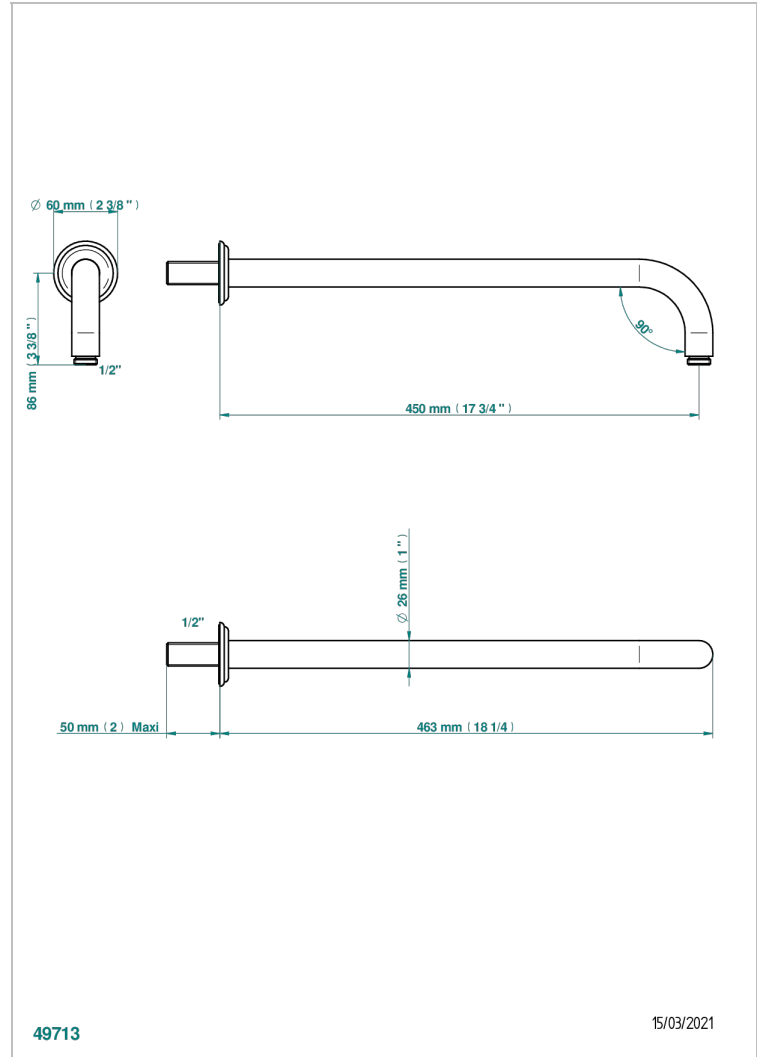

# CHEVERNY JASPE ROJO

A1U-84L

Brazo de ducha lg 450 mm

THG<sup>®</sup>  
PARIS

## CARACTERÍSTICAS

- Cheverny Jaspe Rojo
- Brazo de ducha lg 450 mm