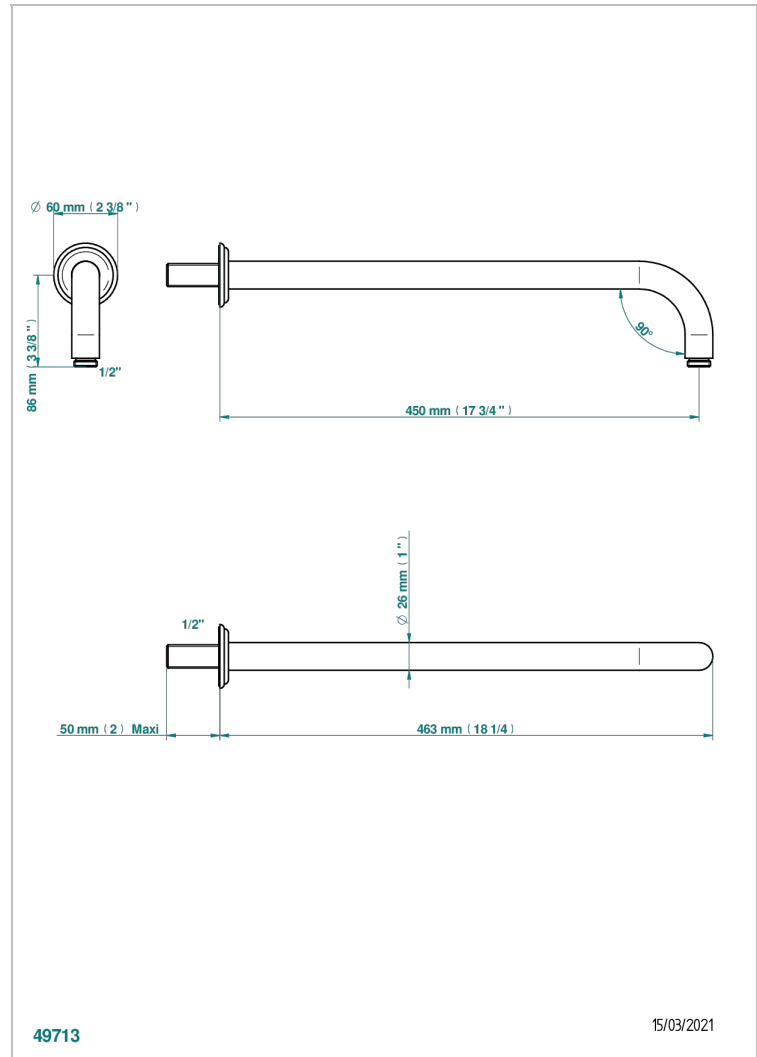

CHEVERNY, JASPIS ROT

A1U-84L

Brausearm für Kopfbrause, Länge: 450mm, 90°

THG[®]
PARIS

49713

15/03/2021

EIGENSCHAFTEN

- Cheverny, Jaspis rot
- Brausearm für Kopfbrause, Länge: 450mm, 90°

VERFÜGBARE OBERFLÄCHEN

Altnickel - H28
Blassgold - F30
Blassgold matt unlackiert - F31
Chrom - A02
Chrom / gold - G02
Chrom matt - C02

Gold - F01
Gold matt - F07
Mattschwarz keramik - D30
Nickel matt - C01
Pvd blush - H62
Pvd blush matt - H60