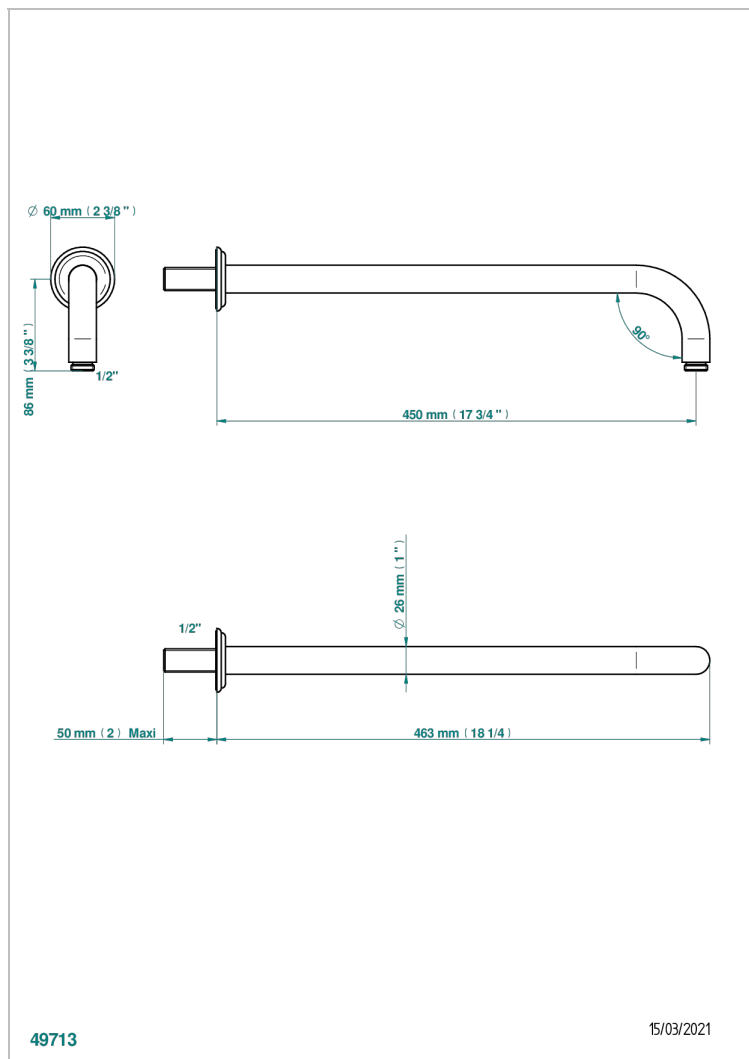

A1T-84L

Brazo de ducha lg 450 mm

CARACTERÍSTICAS

- Cheverny Lapis Lazuli
- Brazo de ducha lg 450 mm

ACABADOS DISPONIBLES

Cerámica negra mate - D30
Cromo - A02
Cromo / dorado - G02
Cromo mate - C02
Dorado - F01
Dorado mate - F07