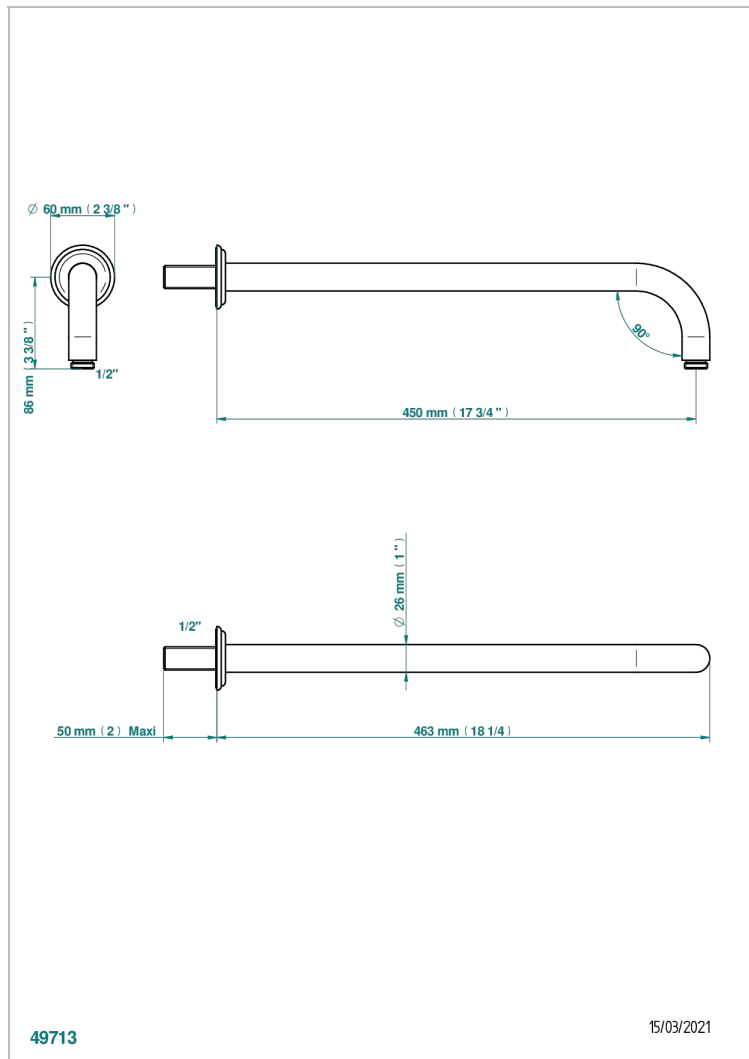

A1S-84L

Bras pour pomme de douche long. 450 mm coudé à 90°

CARACTÉRISTIQUES

- Parfaitement adapté aux pommes de douche jusqu'au $\varnothing 400 \text{ mm}$
Réf. G00.280EP, G00.284EP, G00.280C
- Coudé à 90°
- Alimentation 1/2"

Vieux nickel - H28