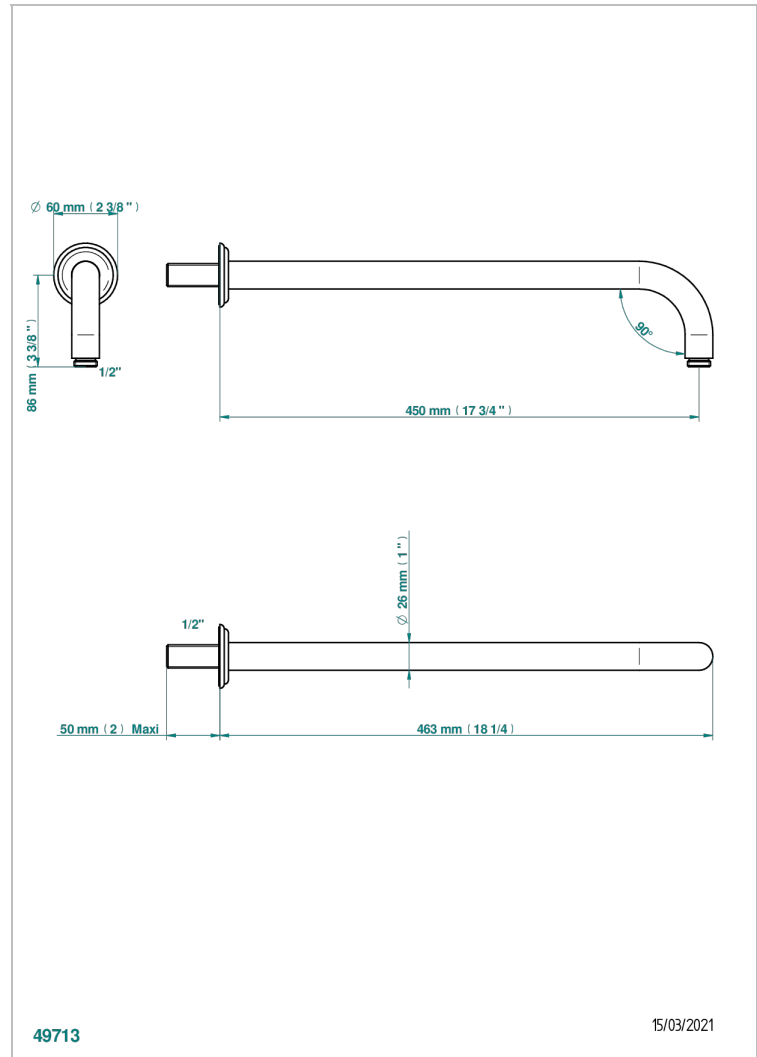

# AMBOISE ONYX NOIR

A1M-84L

Bras pour pomme de douche long. 450 mm coudé à 90°

THG<sup>®</sup>  
PARIS

## CARACTÉRISTIQUES

- Parfaitement adapté aux pommes de douche jusqu'au Ø400 mm  
Réf. G00.280EP, G00.284EP, G00.280C
- Coudé à 90°
- Alimentation 1/2"

Vieux nickel - H28