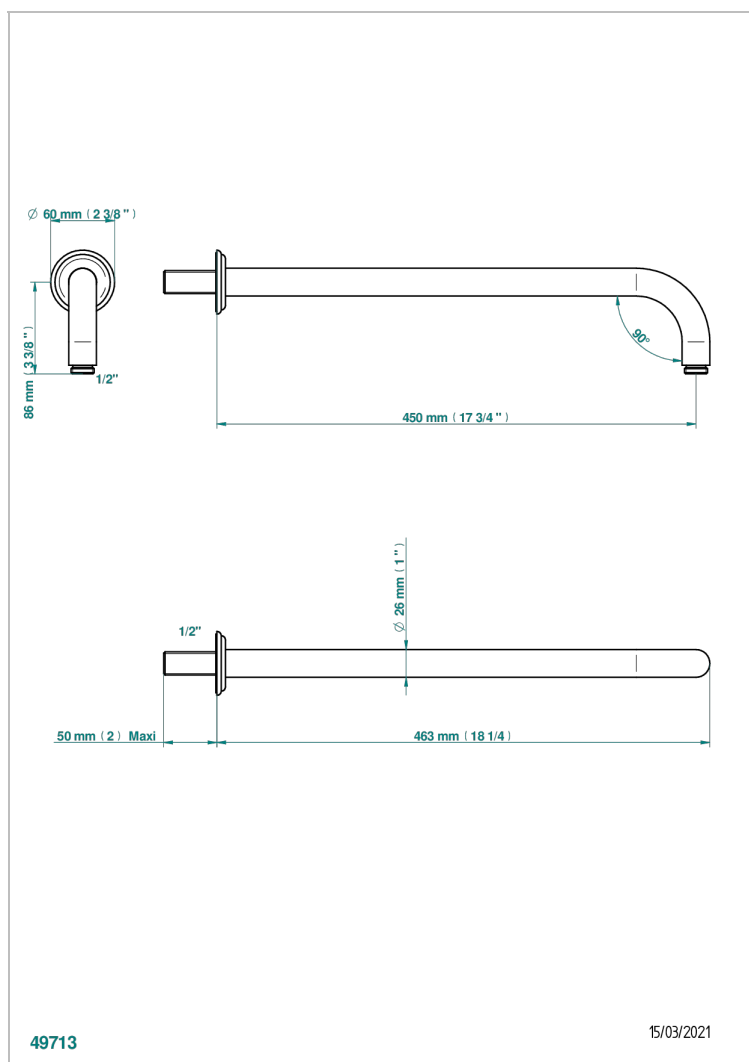

# AMBOISE ONICE NEGRO

A1M-84L

Brazo de ducha lg 450 mm

THG<sup>®</sup>  
PARIS

49713

15/03/2021

## CARACTERÍSTICAS

- Amboise Onice Negro
- Brazo de ducha lg 450 mm