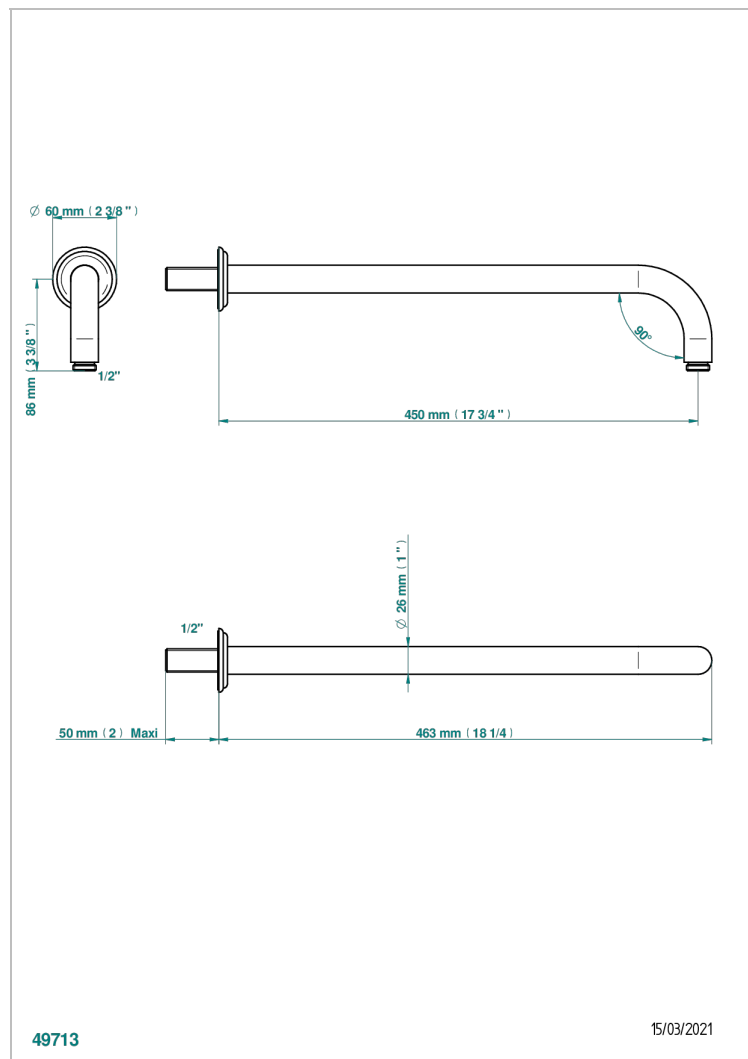

AMBOISE, ONYX SCHWARZ

A1M-84L

Brausearm für Kopfbrause, Länge: 450mm, 90°

49713

15/03/2021

EIGENSCHAFTEN

- Amboise, Onyx schwarz
- Brausearm für Kopfbrause, Länge: 450mm, 90°

VERFÜGBARE OBERFLÄCHEN

Altnickel - H28
Blassgold - F30
Blassgold matt unlackiert - F31
Chrom - A02
Chrom / gold - G02
Chrom matt - C02

Gold - F01
Gold matt - F07
Mattschwarz keramik - D30
Nickel matt - C01
Pvd blush - H62
Pvd blush matt - H60