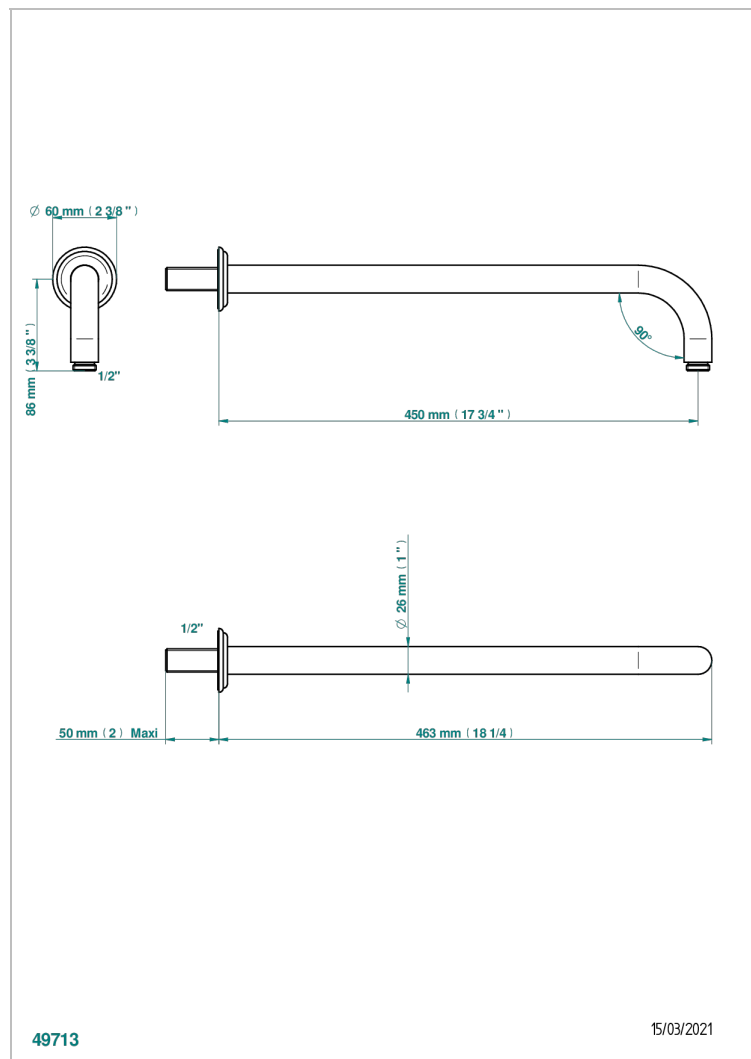

AMBOISE JASPE ROUGE

A1L-84L

Bras pour pomme de douche long. 450 mm coudé à 90°

THG[®]
PARIS

CARACTÉRISTIQUES

- Parfaitement adapté aux pommes de douche jusqu'au Ø400 mm
Réf. G00.280EP, G00.284EP, G00.280C
- Coudé à 90°
- Alimentation 1/2"

Vieux nickel - H28

49713

15/03/2021