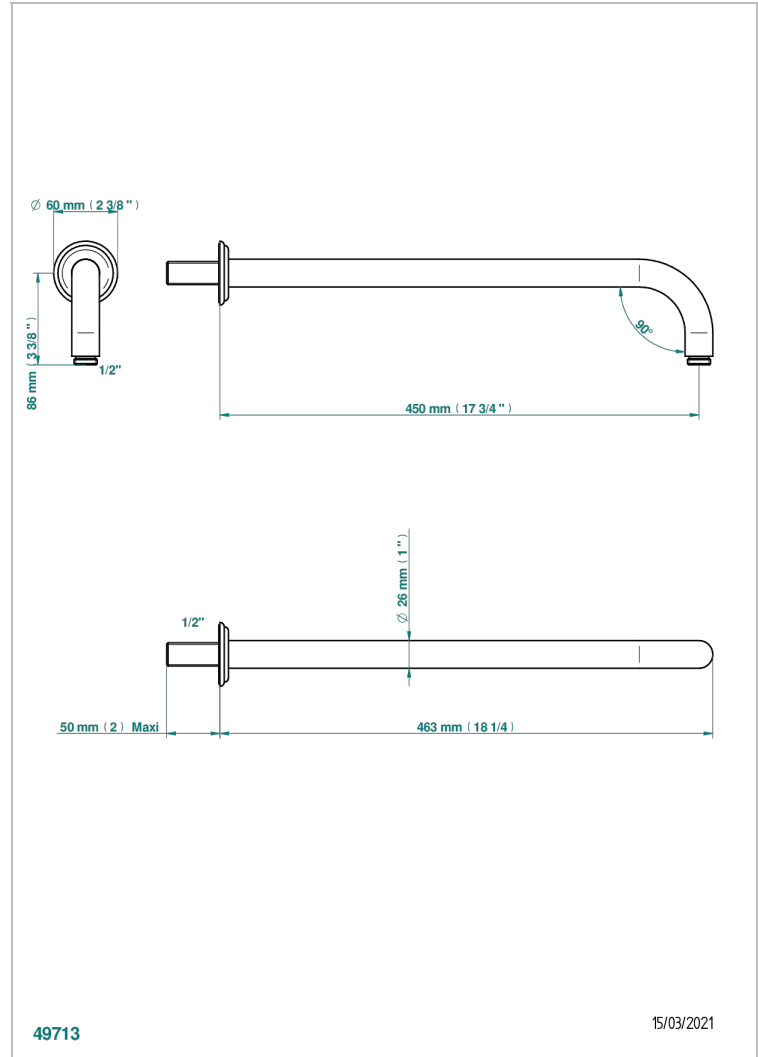

AMBOISE JASPE ROJO

A1L-84L

Brazo de ducha lg 450 mm

THG[®]
PARIS

CARACTERÍSTICAS

- Amboise Jaspe Rojo
- Brazo de ducha lg 450 mm

ACABADOS DISPONIBLES

Cerámica negra mate - D30
Cromo - A02
Cromo / dorado - G02
Cromo mate - C02
Dorado - F01
Dorado mate - F07

Dorado pálido - F30
Dorado pálido mate (sin barniz) - F31
Níquel - B01
Níquel mate - C01
Níquel viejo - H28
Pvd blush - H62

Pvd blush mate - H60
Pvd color latón - H49
Pvd color latón mate - H50
Pvd color níquel - H55
Pvd color níquel mate - H56
Pvd color oro - H52