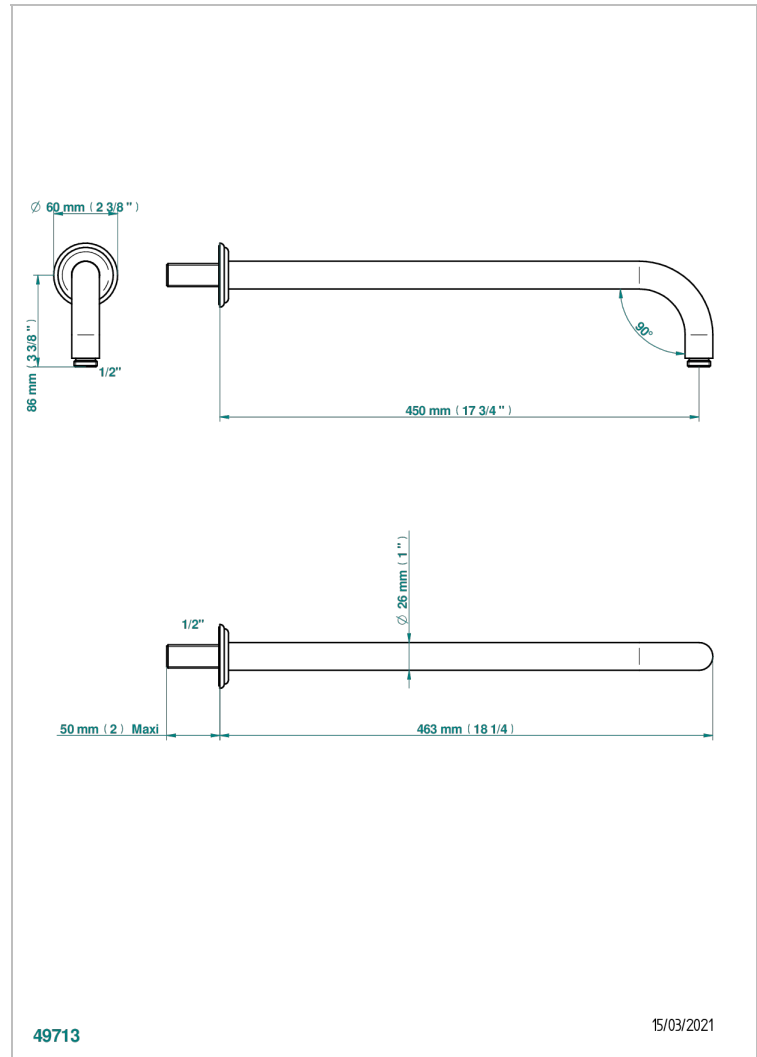

AMBOISE, JASPIS ROT

A1L-84L

Brausearm für Kopfbrause, Länge: 450mm, 90°

THG[®]
PARIS

EIGENSCHAFTEN

- Amboise, Jaspis rot
- Brausearm für Kopfbrause, Länge: 450mm, 90°

VERFÜGBARE OBERFLÄCHEN

Altnickel - H28
Blassgold - F30
Blassgold matt unlackiert - F31
Chrom - A02
Chrom / gold - G02
Chrom matt - C02

Gold - F01
Gold matt - F07
Mattschwarz keramik - D30
Nickel matt - C01
Pvd blush - H62
Pvd blush matt - H60

Pvd bronze braun - F33
Pvd bronze braun matt - F34
Pvd gold - H52
Pvd gold matt - H53
Pvd graphite - H64
Pvd graphite matt - H65

Pvd messing - H49
Pvd messing matt - H50
Pvd nickel - H55
Pvd nickel matt - H56
Pvd umber - H66
Pvd umber matt - H67

Silbernickel - B01