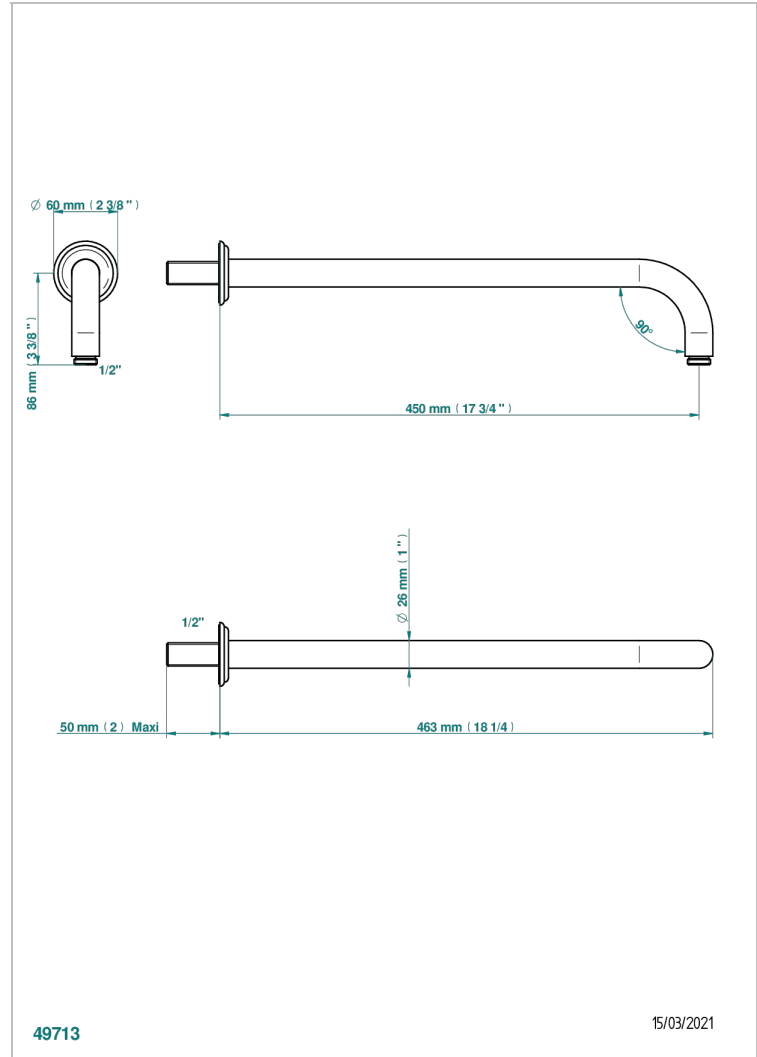

AMBOISE LAPIS LAZULI

A1K-84L

Bras pour pomme de douche long. 450 mm coudé à 90°

THG[®]
PARIS

CARACTÉRISTIQUES

- Parfaitement adapté aux pommes de douche jusqu'au Ø400 mm
Réf. G00.280EP, G00.284EP, G00.280C
- Coudé à 90°
- Alimentation 1/2"

Vieux nickel - H28