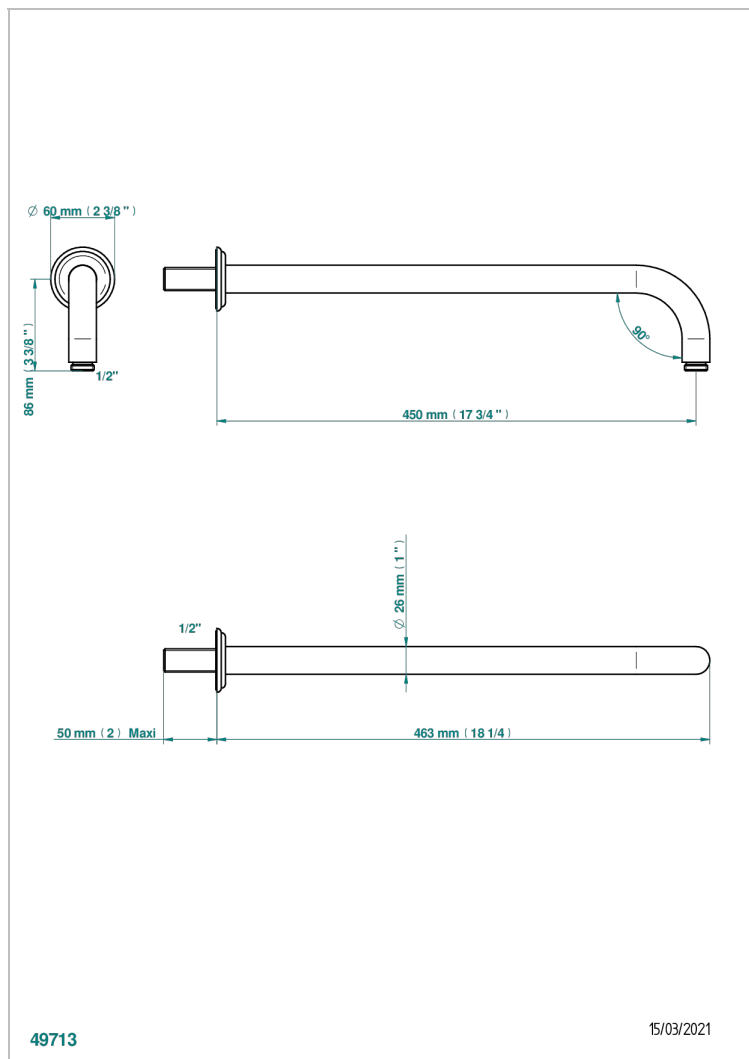

AMBOISE LAPIS LAZULI

A1K-84L

Braza de ducha lg 450 mm

THG[®]
PARIS

CARACTERÍSTICAS

- Amboise Lapis Lazuli
- Braza de ducha lg 450 mm

ACABADOS DISPONIBLES

Cerámica negra mate - D30
Cromo - A02
Cromo / dorado - G02
Cromo mate - C02
Dorado - F01
Dorado mate - F07