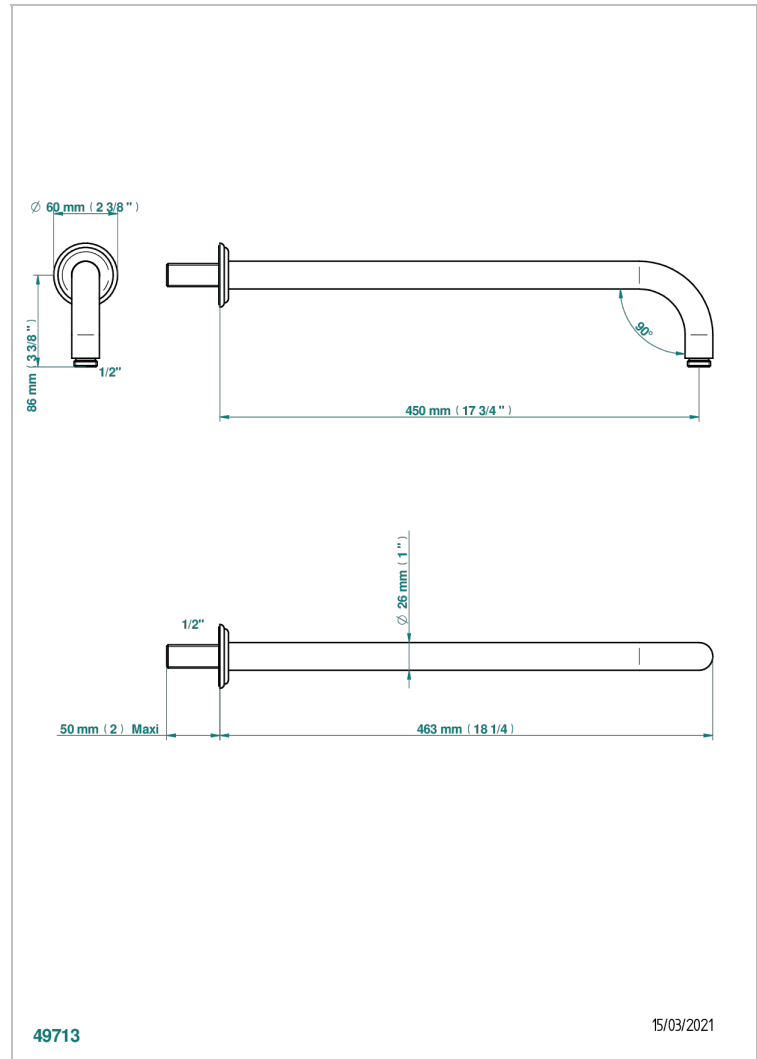

AMBOISE, LAPIS LAZULI

A1K-84L

Brausearm für Kopfbrause, Länge: 450mm, 90°

THG[®]
PARIS

49713

15/03/2021

EIGENSCHAFTEN

- Amboise, Lapis Lazuli
- Brausearm für Kopfbrause, Länge: 450mm, 90°

VERFÜGBARE OBERFLÄCHEN

Altnickel - H28
Blassgold - F30
Blassgold matt unlackiert - F31
Chrom - A02
Chrom / gold - G02
Chrom matt - C02

Gold - F01
Gold matt - F07
Mattschwarz keramik - D30
Nickel matt - C01
Pvd blush - H62
Pvd blush matt - H60