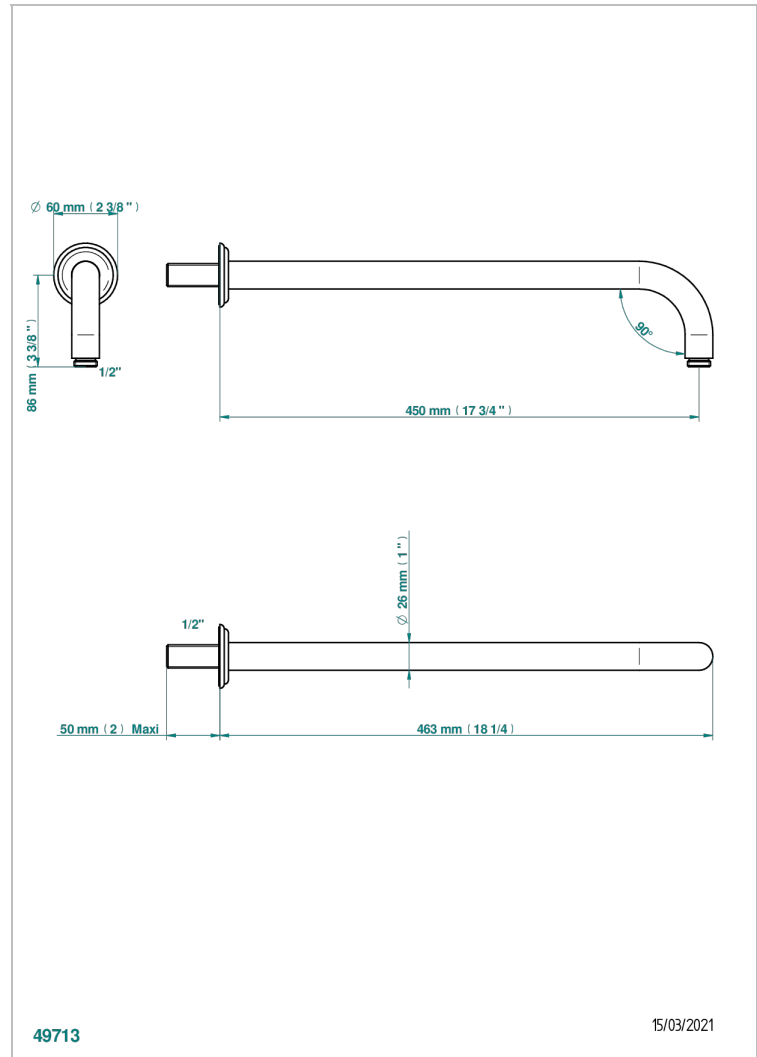

# AMBOISE MALACHITE

A1J-84L

Bras pour pomme de douche long. 450 mm coudé à 90°

THG<sup>®</sup>  
PARIS

## CARACTÉRISTIQUES

- Parfaitement adapté aux pommes de douche jusqu'au  $\varnothing 400 \text{ mm}$   
Réf. G00.280EP, G00.284EP, G00.280C
- Coudé à 90°
- Alimentation 1/2"

Vieux nickel - H28