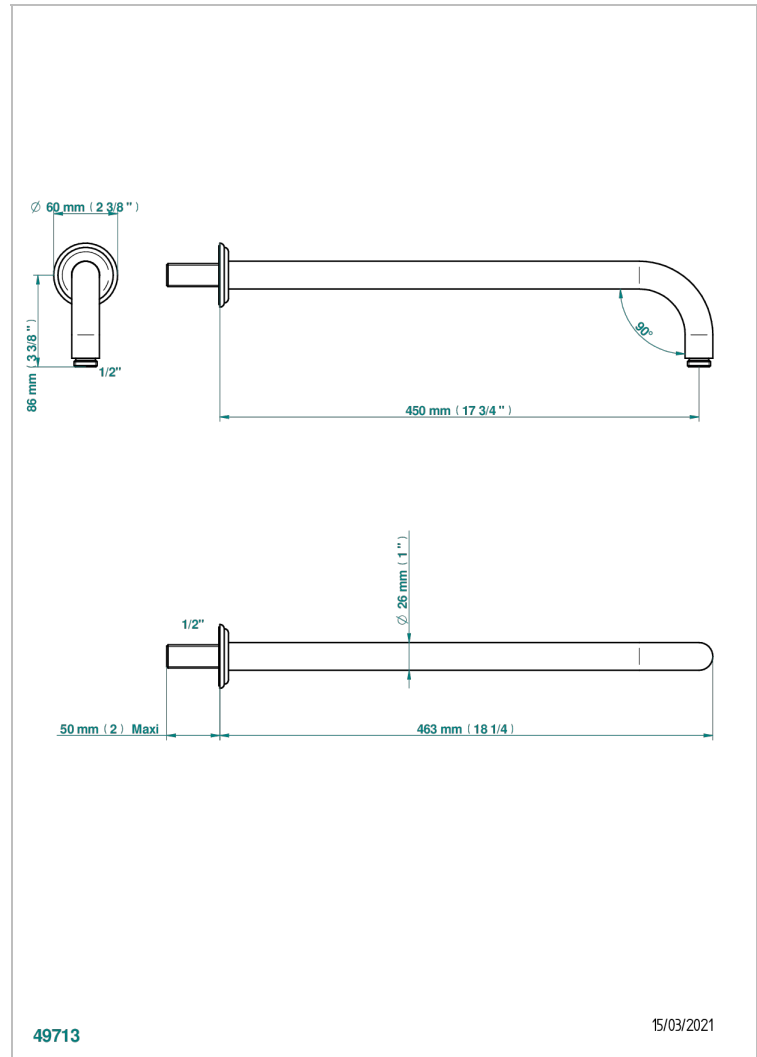

AMBOISE, MALACHIT

A1J-84L

Brausearm für Kopfbrause, Länge: 450mm, 90°

THG[®]
PARIS

EIGENSCHAFTEN

- Amboise, Malachit
- Brausearm für Kopfbrause, Länge: 450mm, 90°

VERFÜGBARE OBERFLÄCHEN

Altnickel - H28
Blassgold - F30
Blassgold matt unlackiert - F31
Chrom - A02
Chrom / gold - G02
Chrom matt - C02

Gold - F01
Gold matt - F07
Mattschwarz keramik - D30
Nickel matt - C01
Pvd blush - H62
Pvd blush matt - H60

Pvd bronze braun - F33
Pvd bronze braun matt - F34
Pvd gold - H52
Pvd gold matt - H53
Pvd graphite - H64
Pvd graphite matt - H65

Pvd messing - H49
Pvd messing matt - H50
Pvd nickel - H55
Pvd nickel matt - H56
Pvd umber - H66
Pvd umber matt - H67

Silbernickel - B01