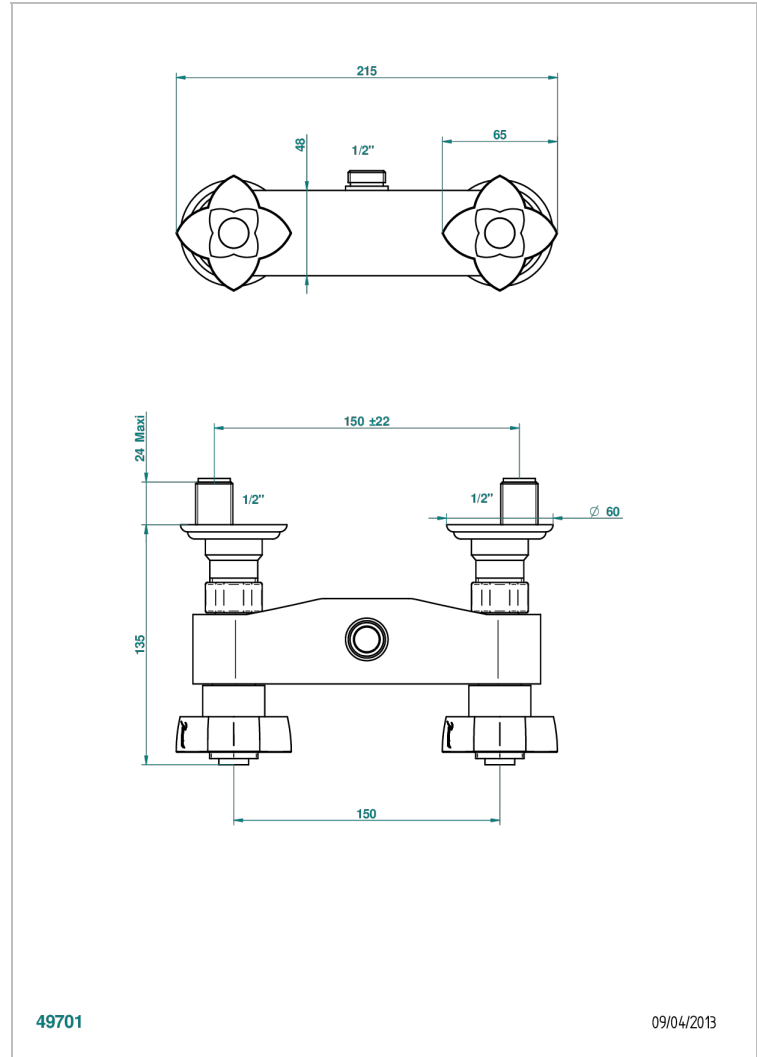

PETALE DE CRISTAL NOIR

U6D-64

Mélangeur de douche 1/2", entraxe 150 mm (+ ou - 22)

THG[®]
PARIS

49701

09/04/2013

CARACTÉRISTIQUES

- ACS : 17ACCLY652
- NF : NF EN 200 - IA - Chrome