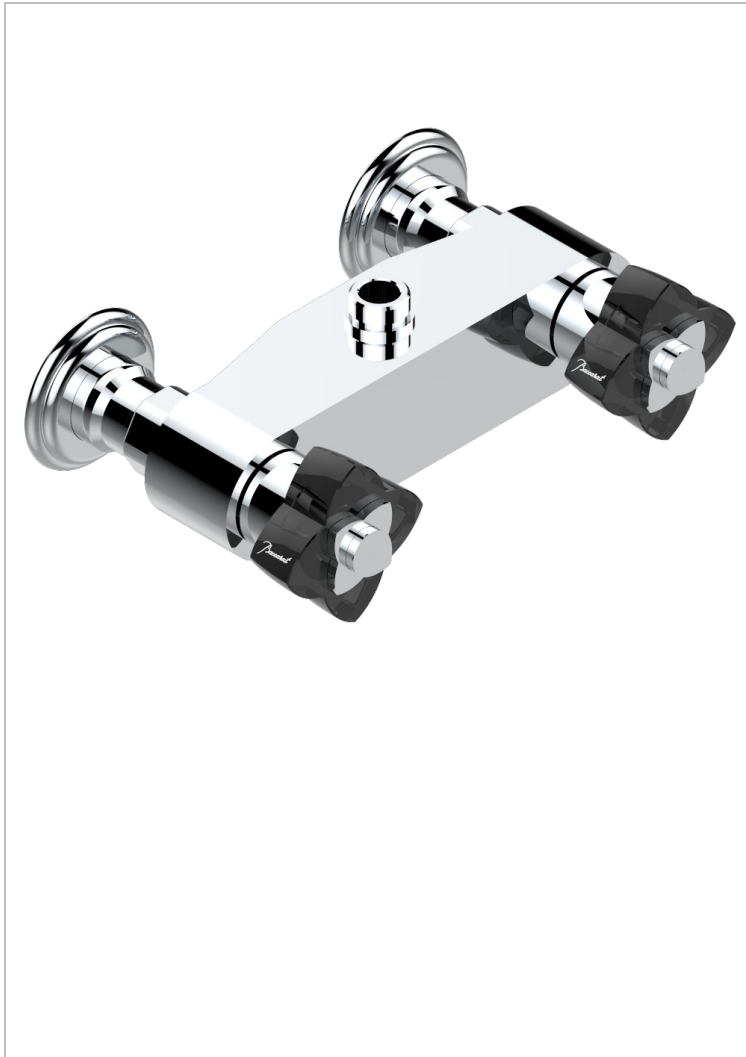

PETALE DE CRISTAL NOIR

U6D-64

Mélangeur de douche 1/2", entraxe 150 mm (+ ou - 22)

THG[®]
PARIS

49701

09/04/2013

CARACTÉRISTIQUES

- ACS : 17ACCLY652
- NF : NF EN 200 - IA - Chrome

CERTIFICATIONS

FINITIONS DISPONIBLES

Bronze clair - D01
Chromé - A02
Chromé / doré - G02
Chromé mat - C02
Doré brillant - F01
Doré mat - F07

Nickel brillant - B01
Nickel mat - C01
Noir mat céramique - D30
Or pâle - F30
Or pâle mat - F31
Pvd blush - H62