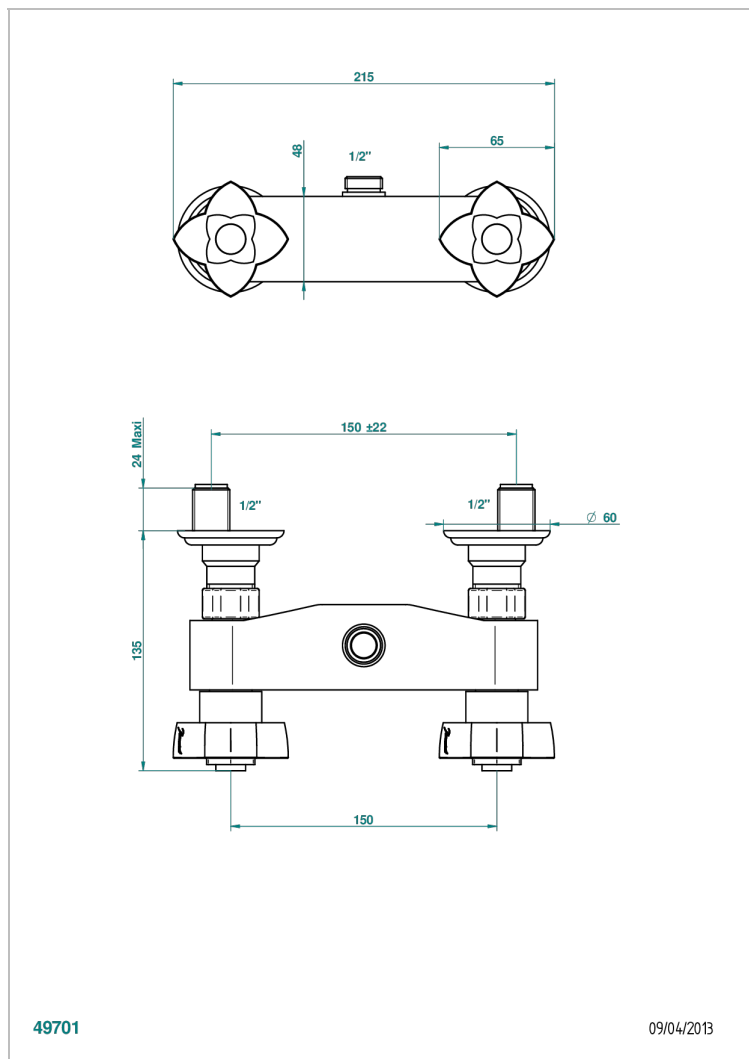

PETALE DE CRISTAL - CRISTAL NEGRO

U6D-64

Monobloc de ducha visto (150 mm) 1/2"

THG[®]
PARIS

49701

09/04/2013

CARACTERÍSTICAS

- ACS : 17ACCLY652
- NF : NF EN 200 - IA - Chrome