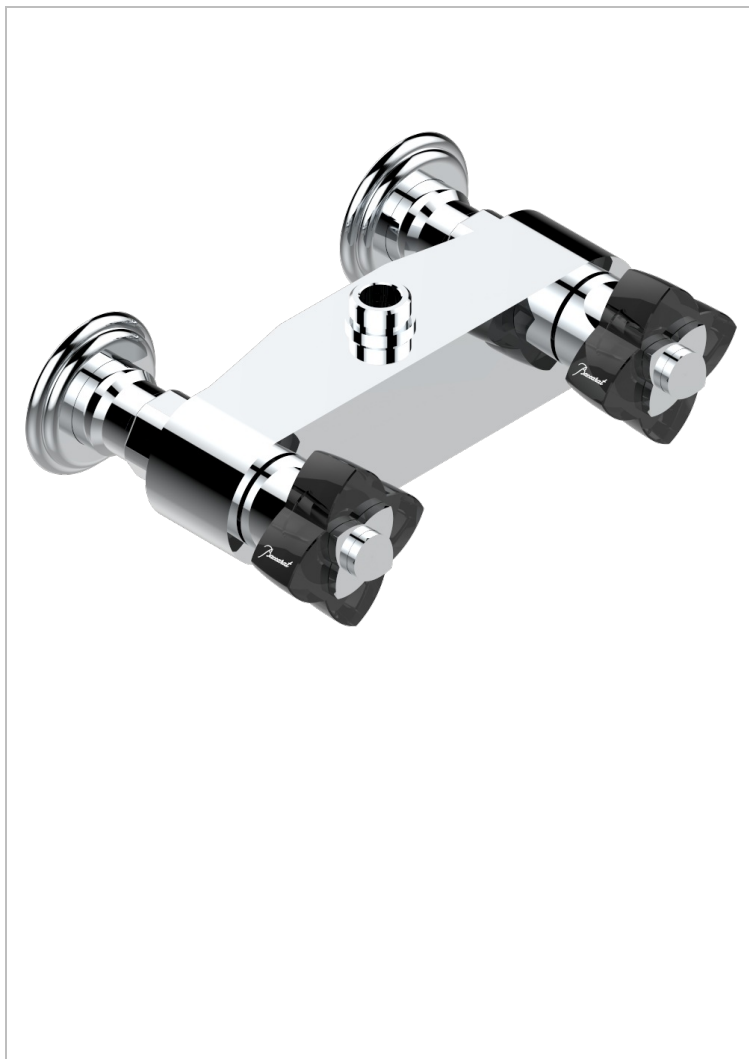

PETALE DE CRISTAL - CRISTAL NEGRO

U6D-64

Monobloc de ducha visto (150 mm) 1/2"

THG[®]
PARIS

49701

09/04/2013

CARACTERÍSTICAS

- ACS : 17ACCLY652
- NF : NF EN 200 - IA - Chrome

ESTÁNDAR

ACABADOS DISPONIBLES

Bronce claro - D01
Cerámica negra mate - D30
Cobre viejo mate - H07
Cromo - A02
Cromo / dorado - G02
Cromo mate - C02

Dorado - F01
Dorado mate - F07
Dorado pálido - F30
Dorado pálido mate (sin barniz) - F31
Níquel - B01
Níquel mate - C01

Níquel viejo - H28
Pvd blush - H62
Pvd blush mate - H60
Pvd color latón - H49
Pvd color latón mate - H50
Pvd color níquel - H55

Pvd color níquel mate - H56
Pvd color oro - H52
Pvd color oro mate - H53
Pvd grafito - H64
Pvd grafito mate - H65
Pvd marrón bronce - F33