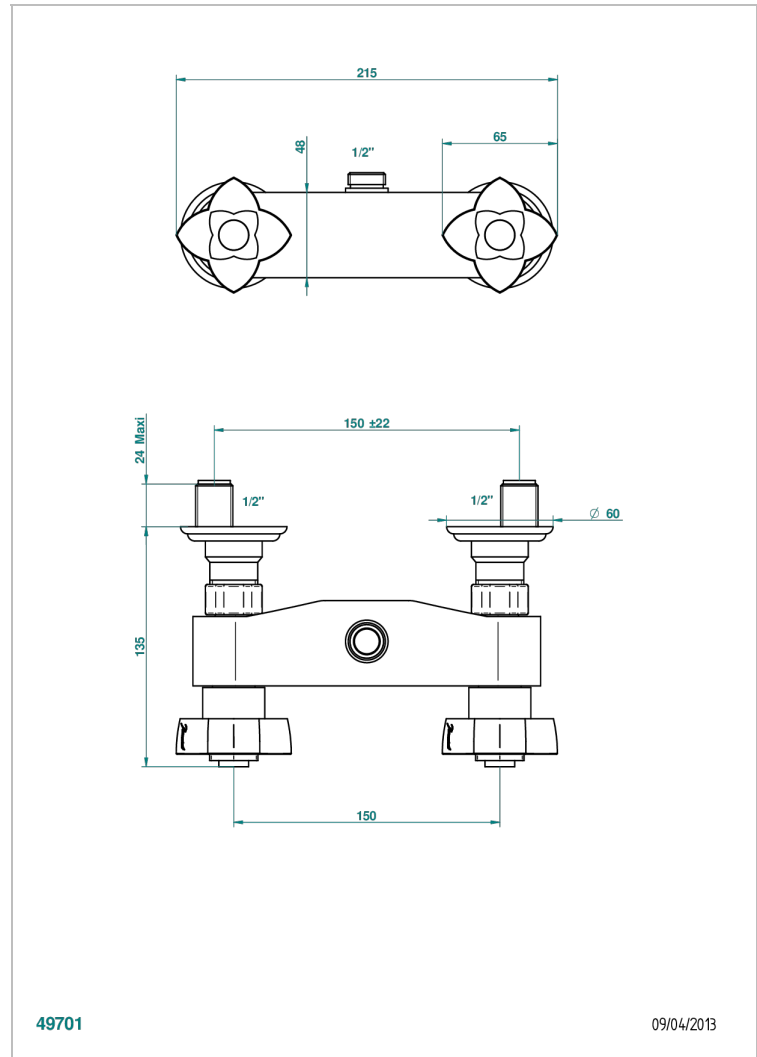

# PETALE DE CRISTAL - BLACK CRYSTAL

U6D-64

Wall mounted shower mixer 1/2" - 150 mm centres - no hose

THG<sup>®</sup>  
PARIS

49701

09/04/2013

## CHARACTERISTIC

- ACS : 17ACCLY652
- NF : NF EN 200 - IA - Chrome