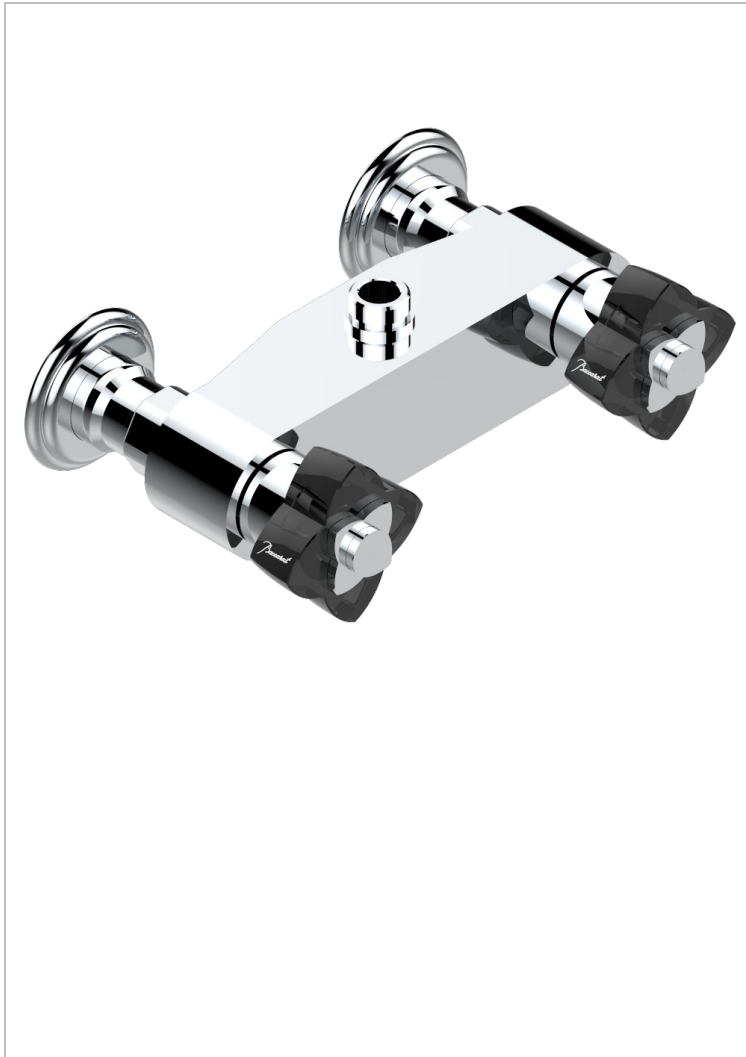

# PETALE DE CRISTAL - BLACK CRYSTAL

U6D-64

Wall mounted shower mixer 1/2" - 150 mm centres - no hose

THG<sup>®</sup>  
PARIS

49701

09/04/2013

## CHARACTERISTIC

- ACS : 17ACCLY652
- NF : NF EN 200 - IA - Chrome