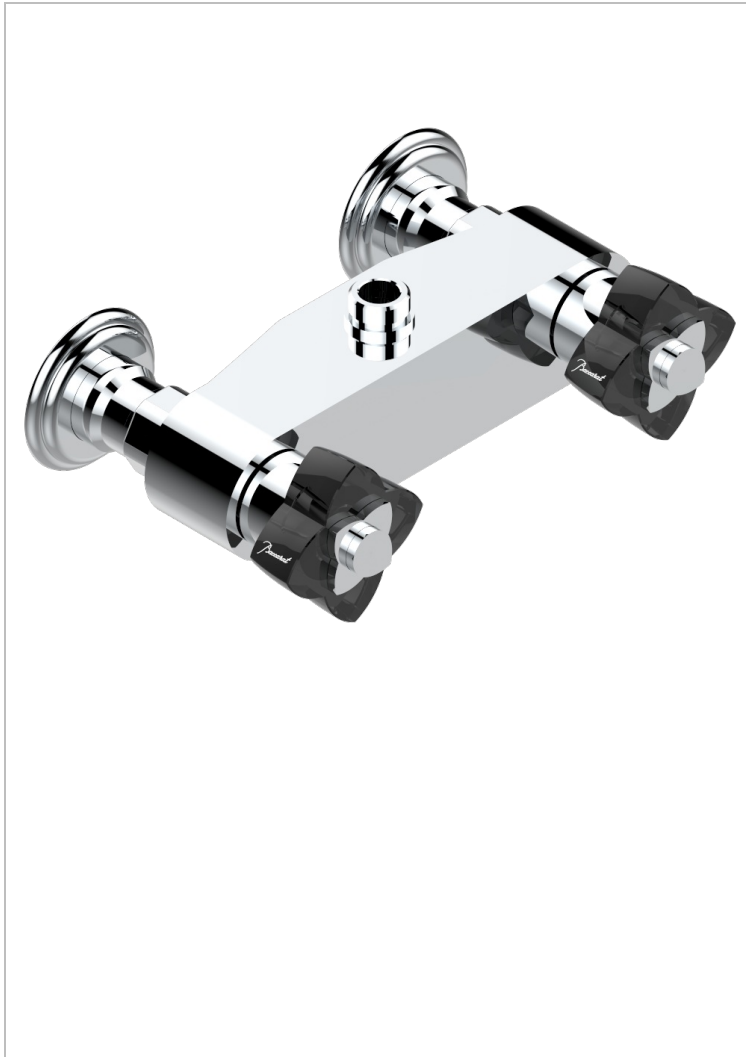

# PETALE DE CRISTAL NOIR

U6D-64

Mélangeur de douche 1/2", entraxe 150 mm (+ ou - 22)

THG<sup>®</sup>  
PARIS

49701

09/04/2013

## CARACTÉRISTIQUES

- ACS : 17ACCLY652
- NF : NF EN 200 - IA - Chrome