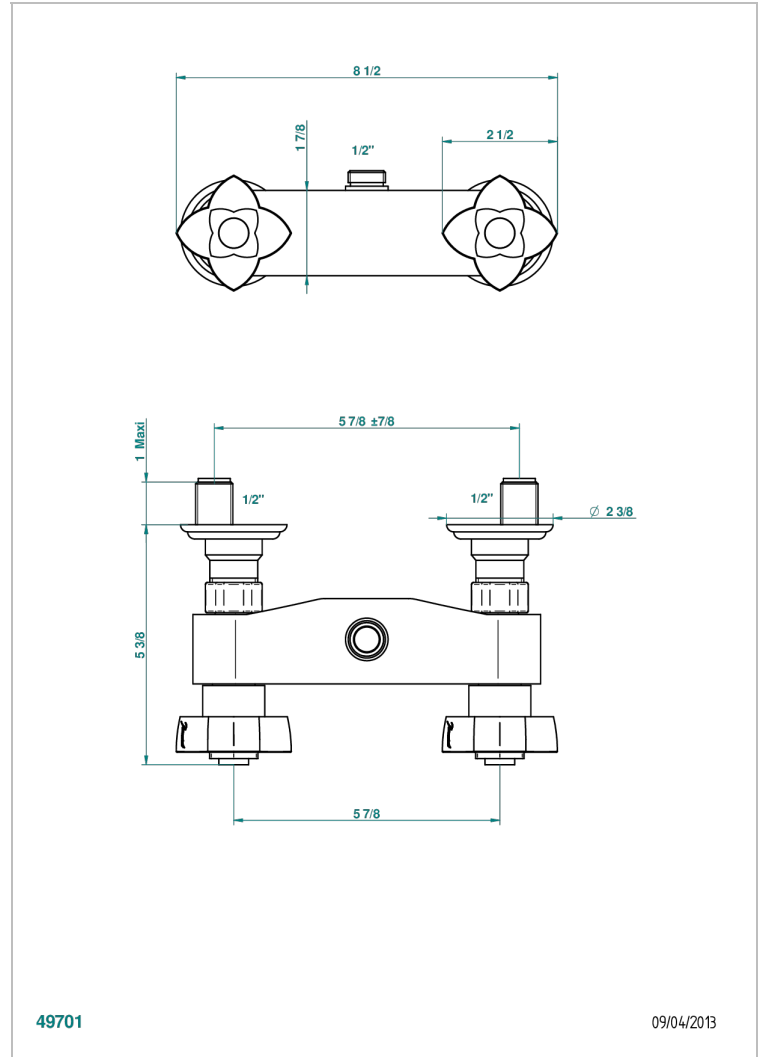

# PETALE DE CRISTAL NOIR

U6D-64

Mélangeur de douche 1/2", entraxe 150 mm (+ ou - 22)

THG<sup>®</sup>  
PARIS

49701

09/04/2013

## CARACTÉRISTIQUES

- ACS : 17ACCLY652
- NF : NF EN 200 - IA - Chrome