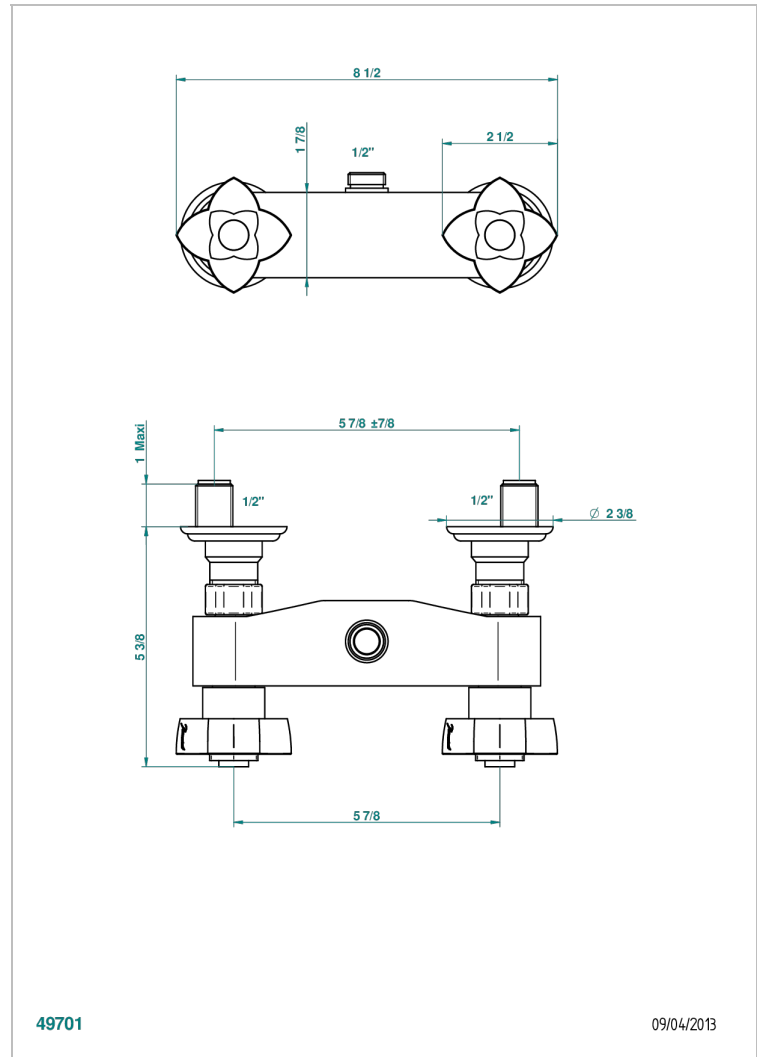

PETALE DE CRISTAL - CRISTAL NEGRO

U6D-64

Monobloc de ducha visto (150 mm) 1/2"

THG[®]
PARIS

CARACTERÍSTICAS

- ACS : 17ACCLY652
- NF : NF EN 200 - IA - Chrome

ESTÁNDAR

ACABADOS DISPONIBLES