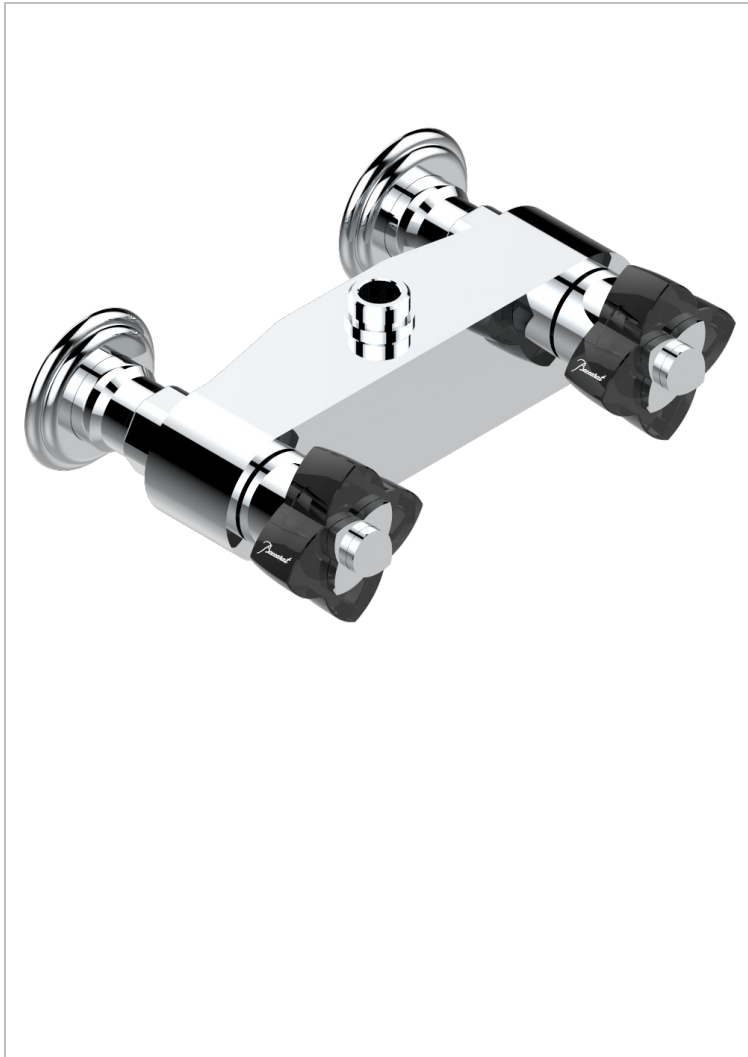

PETALE DE CRISTAL - CRISTAL NEGRO

U6D-64

Monobloc de ducha visto (150 mm) 1/2"

THG[®]
PARIS

CARACTERÍSTICAS

- ACS : 17ACCLY652
- NF : NF EN 200 - IA - Chrome

ESTÁNDAR

ACABADOS DISPONIBLES

Bronce claro - D01
Cerámica negra mate - D30
Cobre viejo mate - H07
Cromo - A02
Cromo / dorado - G02
Cromo mate - C02

Dorado - F01
Dorado mate - F07
Dorado pálido - F30
Dorado pálido mate (sin barniz) - F31
Níquel - B01
Níquel mate - C01

Níquel viejo - H28
Pvd blush - H62
Pvd blush mate - H60
Pvd color latón - H49
Pvd color latón mate - H50
Pvd color níquel - H55

Pvd color níquel mate - H56
Pvd color oro - H52
Pvd color oro mate - H53
Pvd grafito - H64
Pvd grafito mate - H65
Pvd marrón bronce - F33