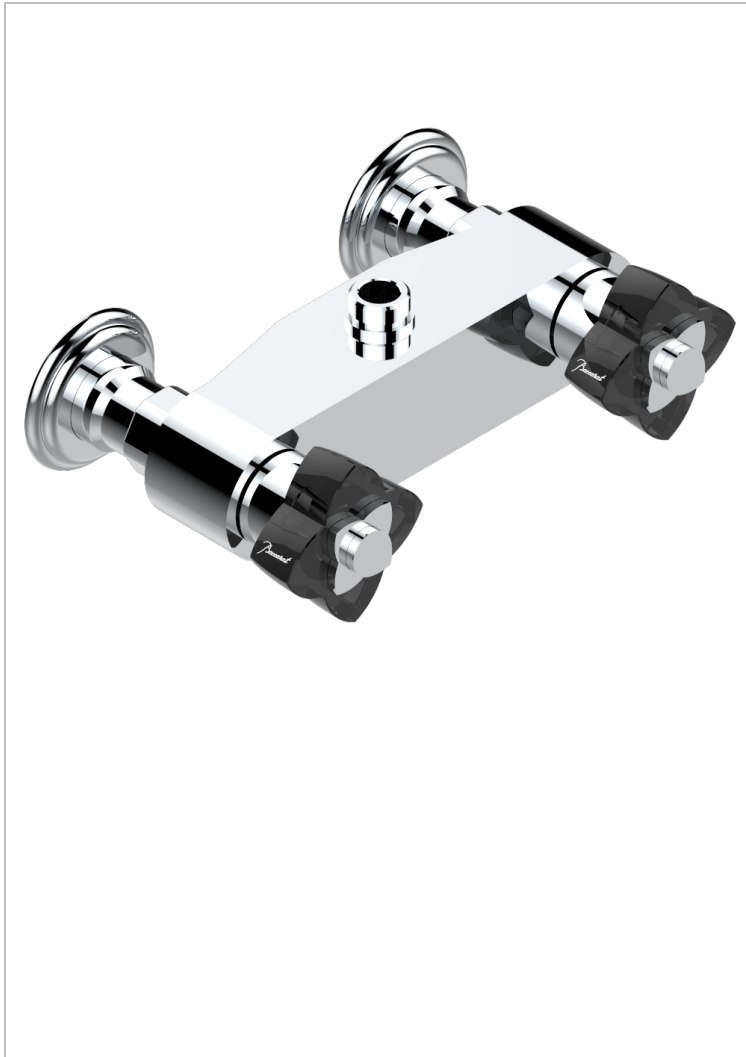

PETALE DE CRISTAL - CRISTAL NEGRO

U6D-64

Monobloc de ducha visto (150 mm) 1/2"

THG[®]
PARIS

49701

09/04/2013

CARACTERÍSTICAS

- ACS : 17ACCLY652
- NF : NF EN 200 - IA - Chrome

ESTÁNDAR

ACABADOS DISPONIBLES

Bronce claro - D01
Cerámica negra mate - D30
Cobre viejo mate - H07
Cromo - A02
Cromo / dorado - G02
Cromo mate - C02

Dorado - F01
Dorado mate - F07
Dorado pálido - F30
Dorado pálido mate (sin barniz) - F31
Níquel - B01
Níquel mate - C01