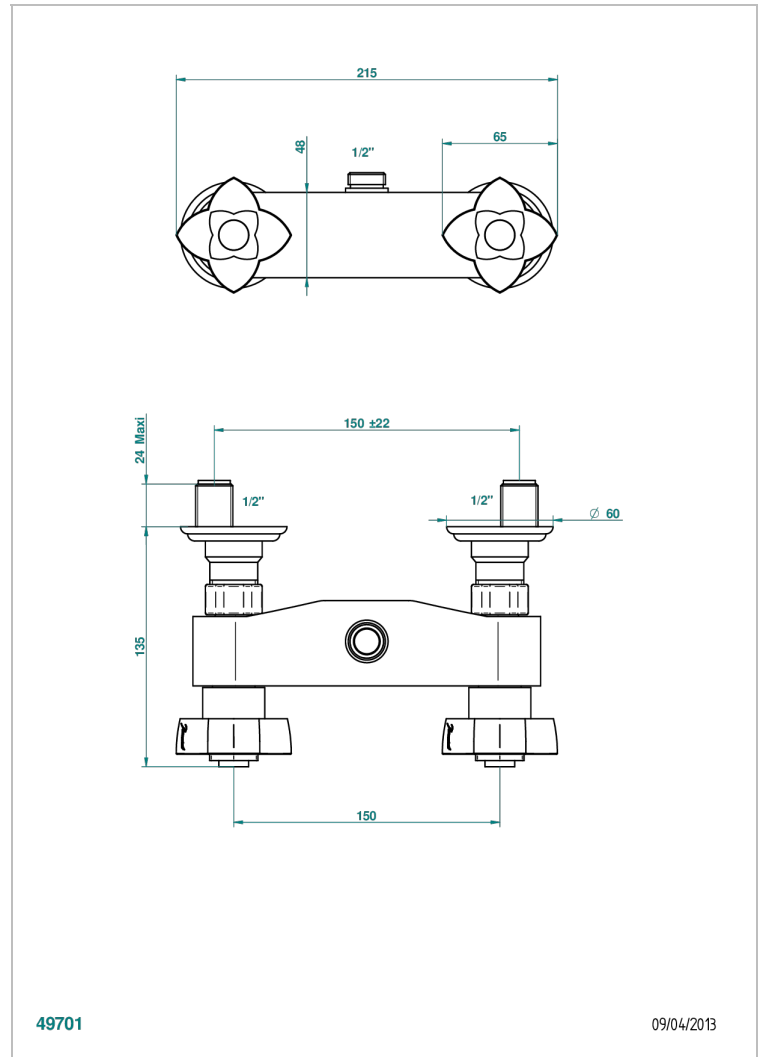

PETALE DE CRISTAL - CRISTAL NEGRO

U6D-64

Monobloc de ducha visto (150 mm) 1/2"

THG[®]
PARIS

49701

09/04/2013

CARACTERÍSTICAS

- ACS : 17ACCLY652
- NF : NF EN 200 - IA - Chrome