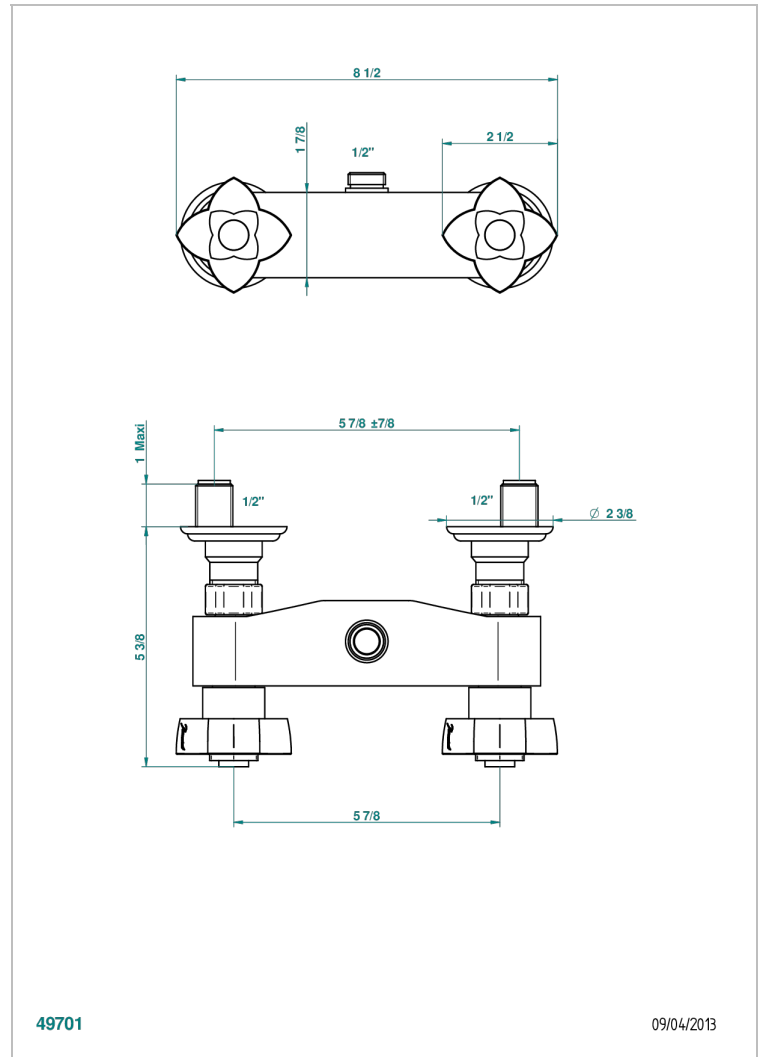

PETALE DE CRISTAL - CRISTAL NEGRO

U6D-64

Monobloc de ducha visto (150 mm) 1/2"

THG[®]
PARIS

49701

09/04/2013

CARACTERÍSTICAS

- ACS : 17ACCLY652
- NF : NF EN 200 - IA - Chrome