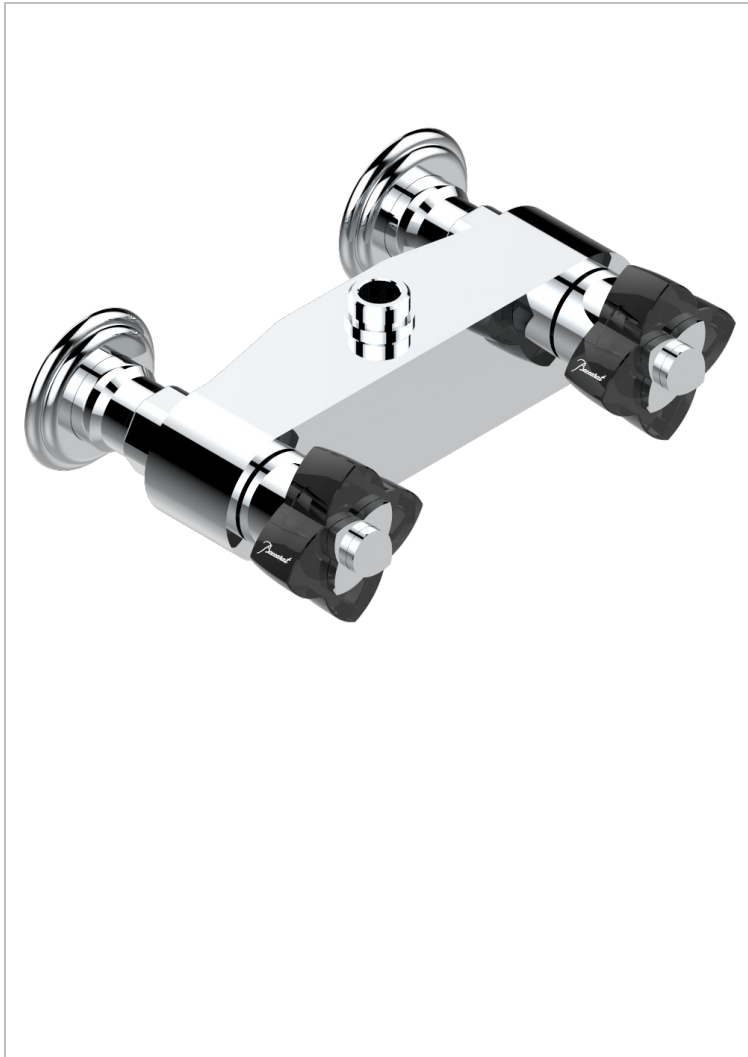

PETALE DE CRISTAL - CRISTAL NEGRO

U6D-64

Monobloc de ducha visto (150 mm) 1/2"

THG[®]
PARIS

49701

09/04/2013

CARACTERÍSTICAS

- ACS : 17ACCLY652
- NF : NF EN 200 - IA - Chrome

ESTÁNDAR

ACABADOS DISPONIBLES

Bronce claro - D01
Cerámica negra mate - D30
Cobre viejo mate - H07
Cromo - A02
Cromo / dorado - G02
Cromo mate - C02

Dorado - F01
Dorado mate - F07
Dorado pálido - F30
Dorado pálido mate (sin barniz) - F31
Níquel - B01
Níquel mate - C01

Níquel viejo - H28
Pvd blush - H62
Pvd blush mate - H60
Pvd color latón - H49
Pvd color latón mate - H50
Pvd color níquel - H55

Pvd color níquel mate - H56
Pvd color oro - H52
Pvd color oro mate - H53
Pvd grafito - H64
Pvd grafito mate - H65
Pvd marrón bronce - F33