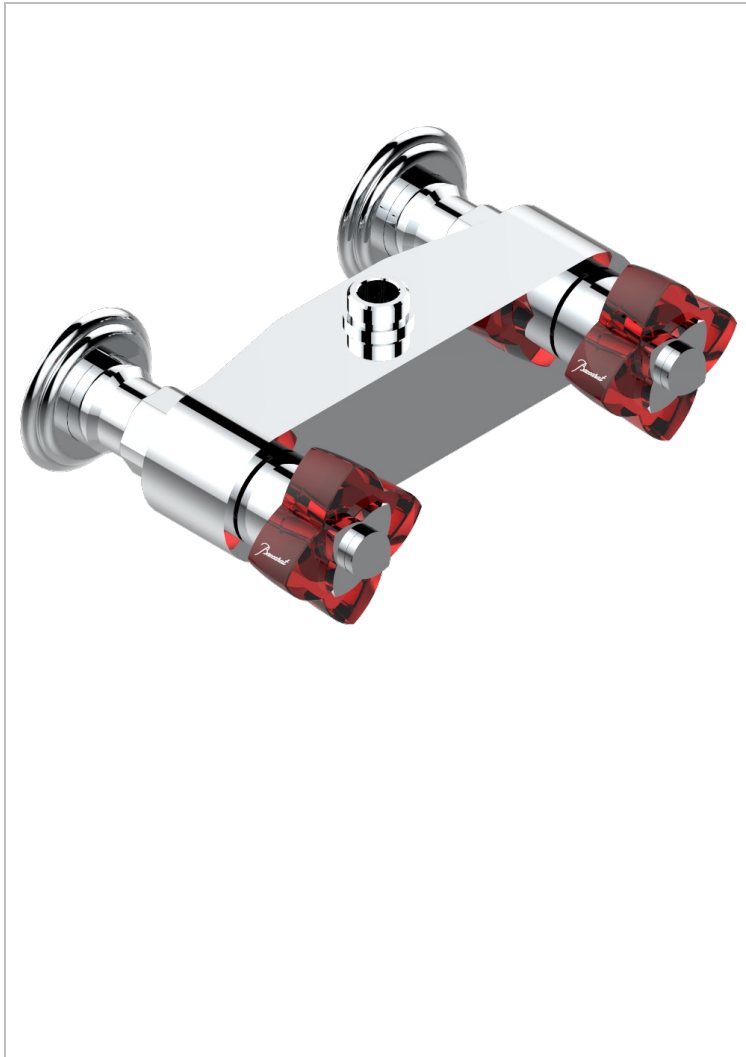

PETALE DE CRISTAL ROUGE

U6C-64

Mélangeur de douche 1/2", entraxe 150 mm (+ ou- 22)

THG[®]
PARIS

CARACTÉRISTIQUES

- ACS : 17ACCLY652
- NF : NF EN 200 - IA - Chrome

CERTIFICATIONS

FINITIONS DISPONIBLES

Bronze clair - D01
Chromé - A02
Chromé / doré - G02
Chromé mat - C02
Doré brillant - F01
Doré mat - F07

Nickel brillant - B01
Nickel mat - C01
Noir mat céramique - D30
Or pâle - F30
Or pâle mat - F31
Pvd blush - H62