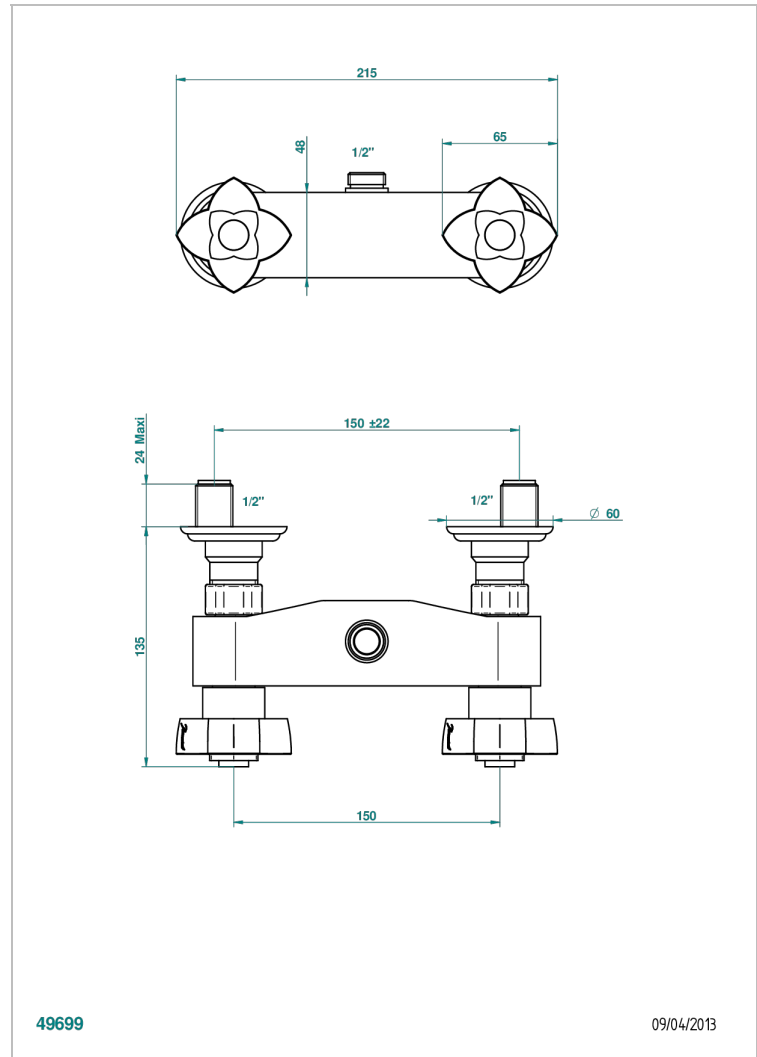

PETALE DE CRISTAL ROUGE

U6C-64

Mélangeur de douche 1/2", entraxe 150 mm (+ ou- 22)

THG[®]
PARIS

CARACTÉRISTIQUES

- ACS : 17ACCLY652
- NF : NF EN 200 - IA - Chrome

CERTIFICATIONS

FINITIONS DISPONIBLES