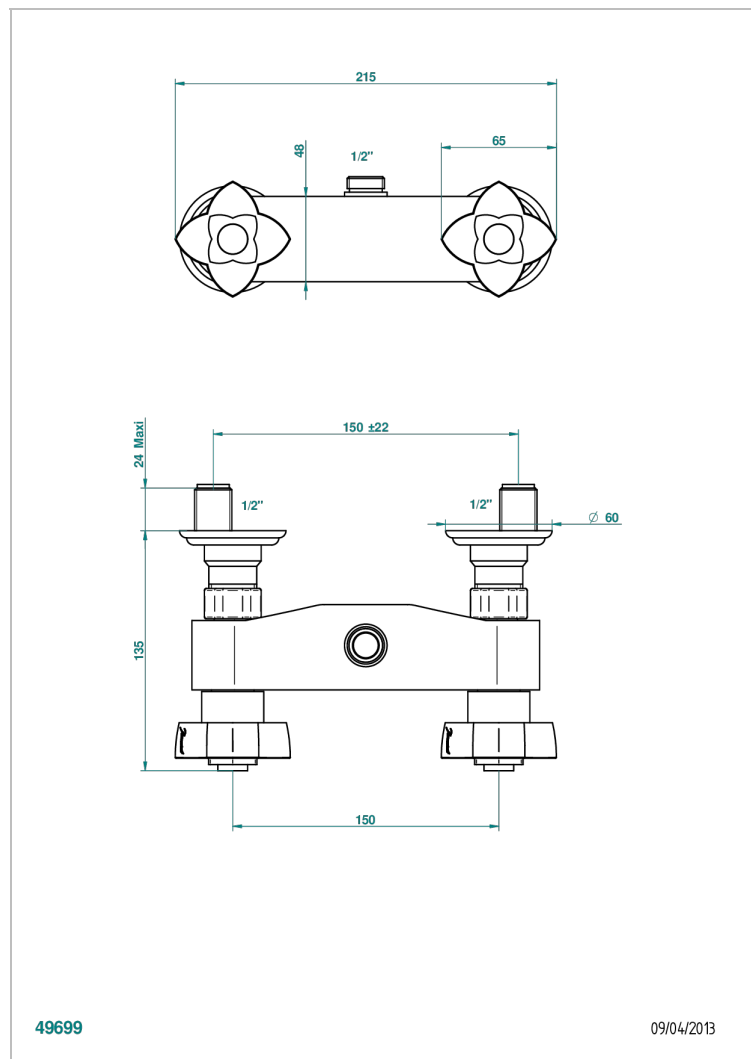

PETALE DE CRISTAL - CRISTAL ROJO

U6C-64

Monobloc de ducha visto (150 mm) 1/2"

THG[®]
PARIS

CARACTERÍSTICAS

- ACS : 17ACCLY652
- NF : NF EN 200 - IA - Chrome

ESTÁNDAR

ACABADOS DISPONIBLES