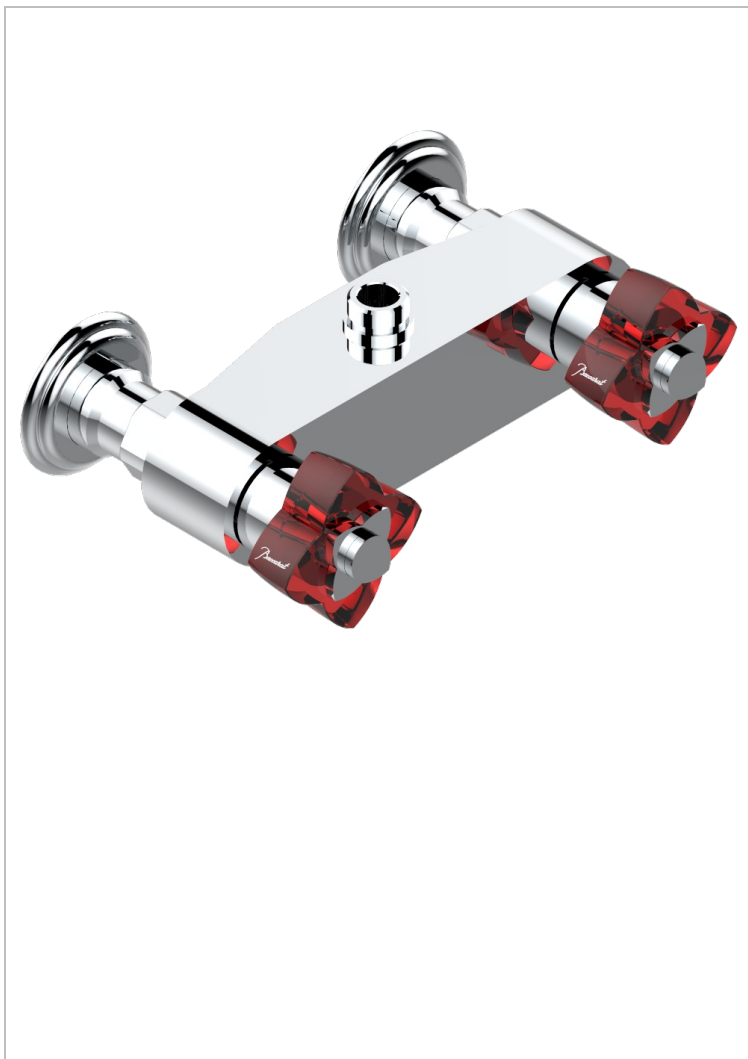

PETALE DE CRISTAL - CRISTAL ROJO

U6C-64

Monobloc de ducha visto (150 mm) 1/2"

THG[®]
PARIS

CARACTERÍSTICAS

- ACS : 17ACCLY652
- NF : NF EN 200 - IA - Chrome

ESTÁNDAR

ACABADOS DISPONIBLES

Bronce claro - D01
Cerámica negra mate - D30
Cobre viejo mate - H07
Cromo - A02
Cromo / dorado - G02
Cromo mate - C02

Dorado - F01
Dorado mate - F07
Dorado pálido - F30
Dorado pálido mate (sin barniz) - F31
Níquel - B01
Níquel mate - C01

Níquel viejo - H28
Pvd blush - H62
Pvd blush mate - H60
Pvd color latón - H49
Pvd color latón mate - H50
Pvd color níquel - H55

Pvd color níquel mate - H56
Pvd color oro - H52
Pvd color oro mate - H53
Pvd grafito - H64
Pvd grafito mate - H65
Pvd marrón bronce - F33