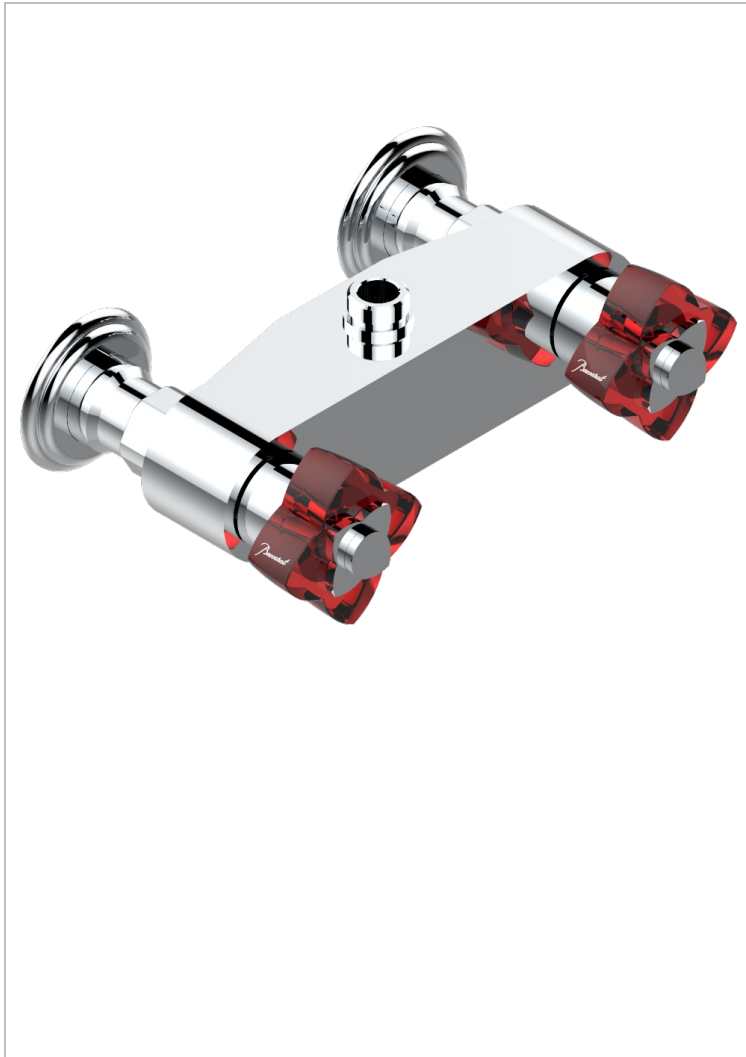

# PETALE DE CRISTAL ROUGE

U6C-64

Mélangeur de douche 1/2", entraxe 150 mm (+ ou- 22)

THG<sup>®</sup>  
PARIS

## CARACTÉRISTIQUES

- ACS : 17ACCLY652
- NF : NF EN 200 - IA - Chrome