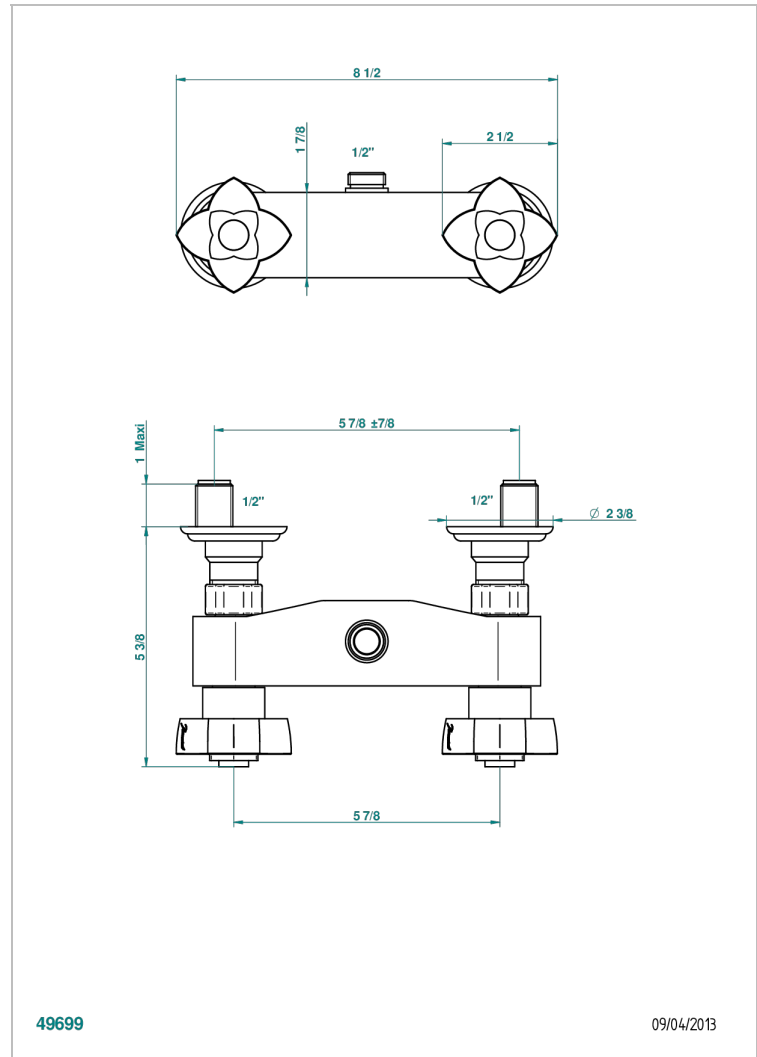

# PETALE DE CRISTAL ROUGE

U6C-64

Mélangeur de douche 1/2", entraxe 150 mm (+ ou- 22)

THG<sup>®</sup>  
PARIS

## CARACTÉRISTIQUES

- ACS : 17ACCLY652
- NF : NF EN 200 - IA - Chrome