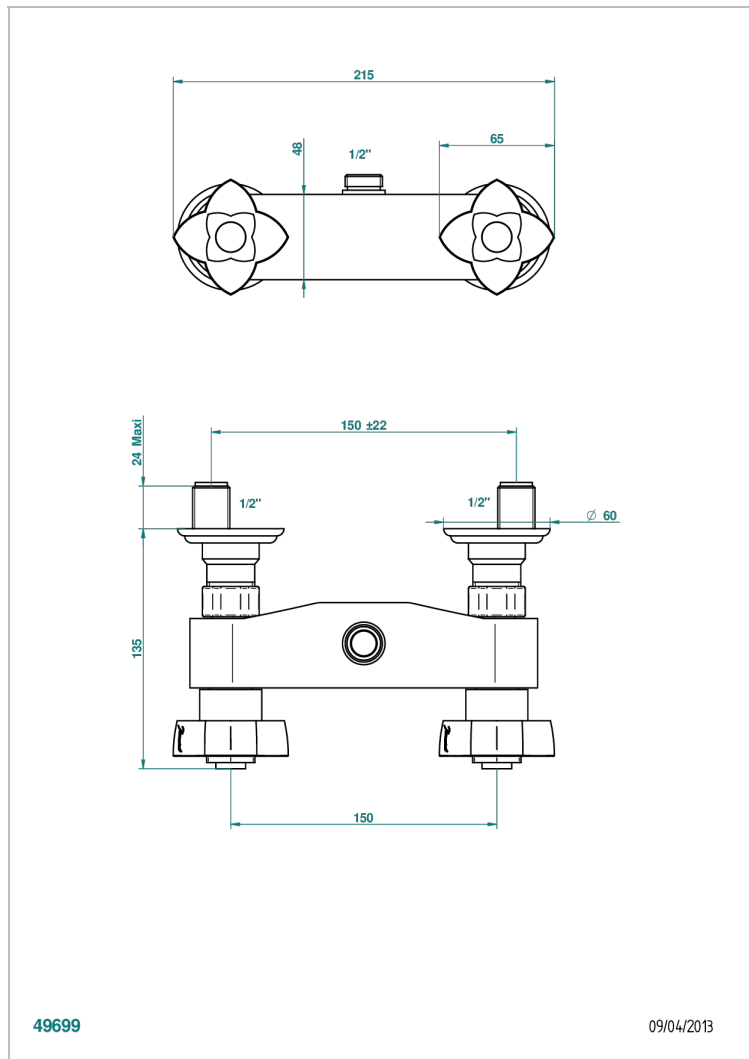

PETALE DE CRISTAL - CRISTAL ROJO

U6C-64

Monobloc de ducha visto (150 mm) 1/2"

THG[®]
PARIS

49699

09/04/2013

CARACTERÍSTICAS

- ACS : 17ACCLY652
- NF : NF EN 200 - IA - Chrome