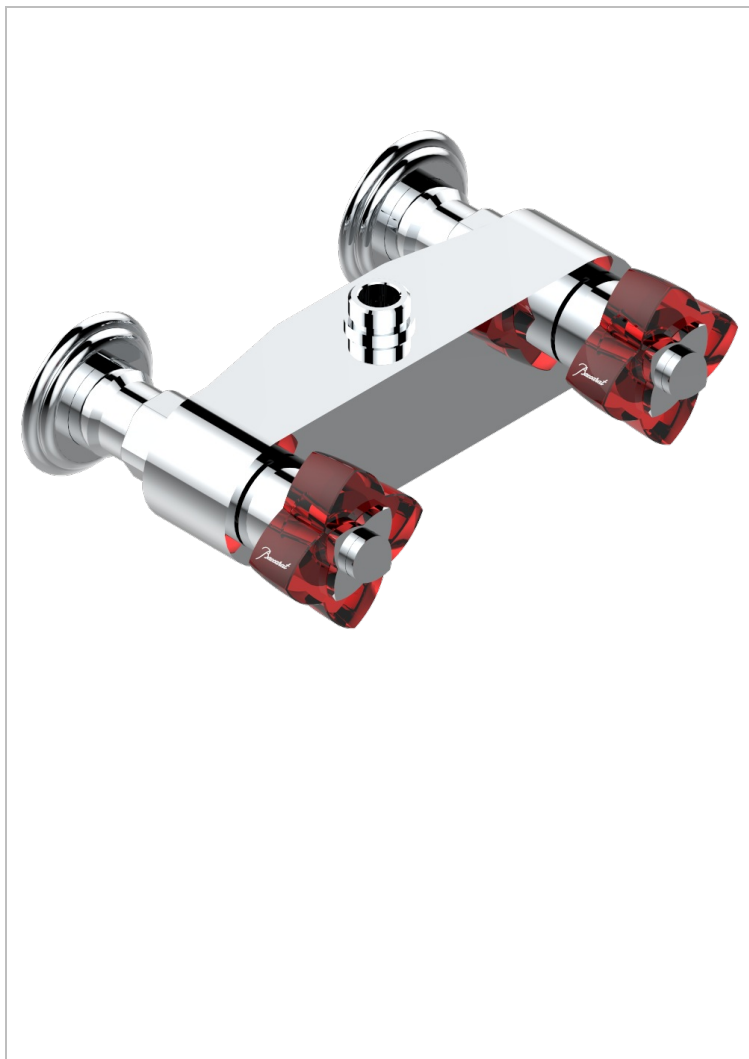

PETALE DE CRISTAL - CRISTAL ROJO

U6C-64

Monobloc de ducha visto (150 mm) 1/2"

THG[®]
PARIS

49699

09/04/2013

CARACTERÍSTICAS

- ACS : 17ACCLY652
- NF : NF EN 200 - IA - Chrome

ESTÁNDAR

ACABADOS DISPONIBLES

Bronce claro - D01
Cerámica negra mate - D30
Cobre viejo mate - H07
Cromo - A02
Cromo / dorado - G02
Cromo mate - C02

Dorado - F01
Dorado mate - F07
Dorado pálido - F30
Dorado pálido mate (sin barniz) - F31
Níquel - B01
Níquel mate - C01

Níquel viejo - H28
Pvd blush - H62
Pvd blush mate - H60
Pvd color latón - H49
Pvd color latón mate - H50
Pvd color níquel - H55

Pvd color níquel mate - H56
Pvd color oro - H52
Pvd color oro mate - H53
Pvd grafito - H64
Pvd grafito mate - H65
Pvd marrón bronce - F33