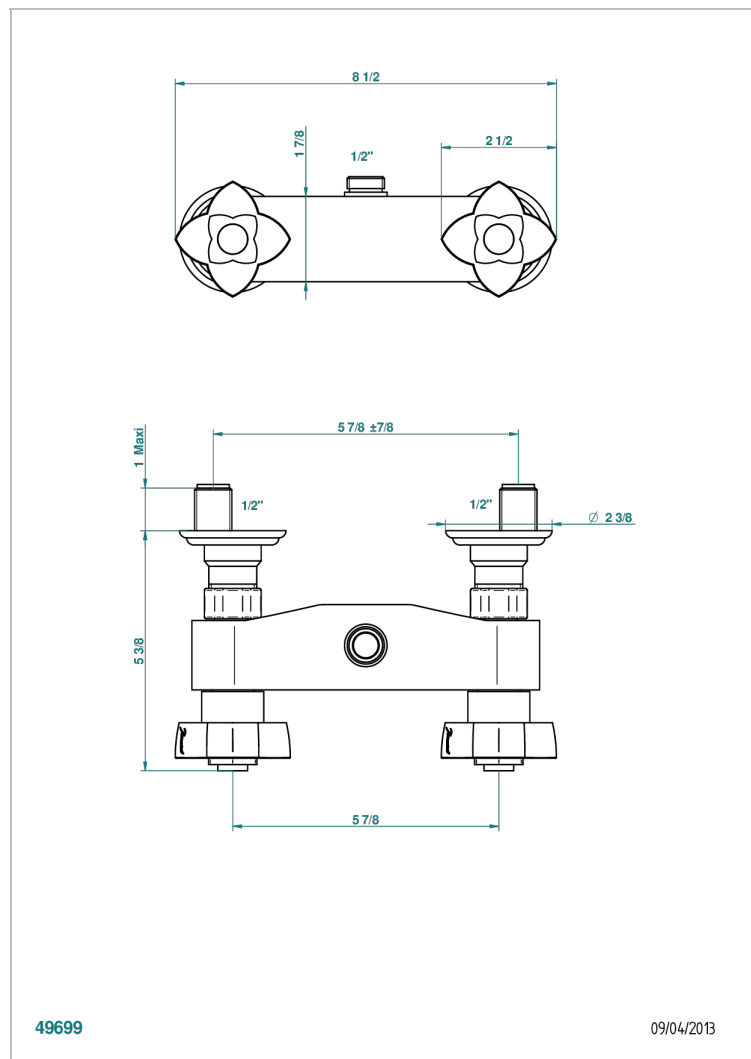

PETALE DE CRISTAL - CRISTAL ROJO

U6C-64

Monobloc de ducha visto (150 mm) 1/2"

THG[®]
PARIS

49699

09/04/2013

CARACTERÍSTICAS

- ACS : 17ACCLY652
- NF : NF EN 200 - IA - Chrome