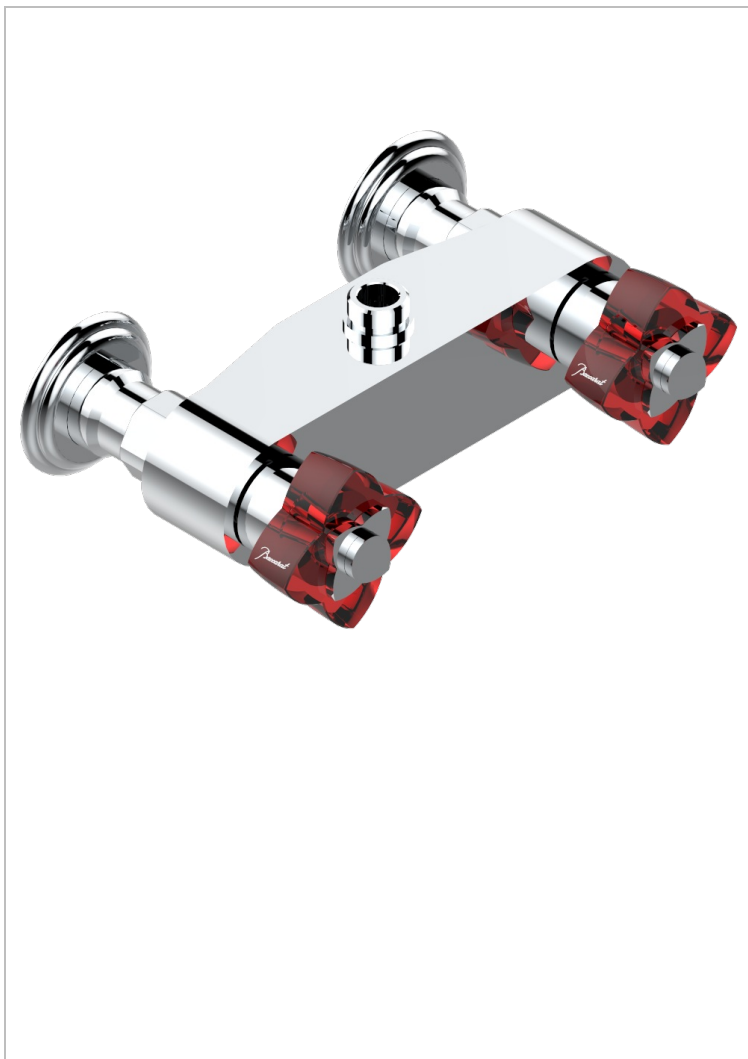

PETALE DE CRISTAL - CRISTAL ROJO

U6C-64

Monobloc de ducha visto (150 mm) 1/2"

THG[®]
PARIS

49699

09/04/2013

CARACTERÍSTICAS

- ACS : 17ACCLY652
- NF : NF EN 200 - IA - Chrome

ESTÁNDAR

ACABADOS DISPONIBLES

Bronce claro - D01
Cerámica negra mate - D30
Cobre viejo mate - H07
Cromo - A02
Cromo / dorado - G02
Cromo mate - C02

Dorado - F01
Dorado mate - F07
Dorado pálido - F30
Dorado pálido mate (sin barniz) - F31
Níquel - B01
Níquel mate - C01

Níquel viejo - H28
Pvd blush - H62
Pvd blush mate - H60
Pvd color latón - H49
Pvd color latón mate - H50
Pvd color níquel - H55

Pvd color níquel mate - H56
Pvd color oro - H52
Pvd color oro mate - H53
Pvd grafito - H64
Pvd grafito mate - H65
Pvd marrón bronce - F33