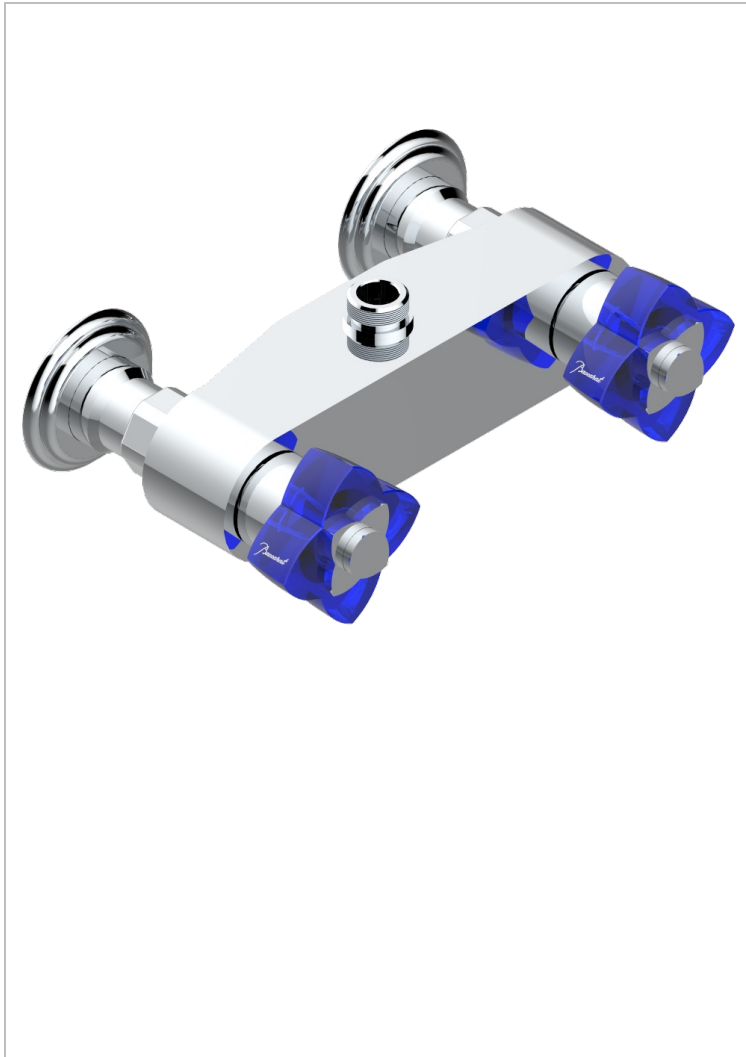

# PETALE DE CRISTAL BLEU

U6B-64

Mélangeur de douche 1/2", entraxe 150 mm (+ ou- 22)

THG<sup>®</sup>  
PARIS

## CARACTÉRISTIQUES

- ACS : 17ACCLY652
- NF : NF EN 200 - IA - Chrome