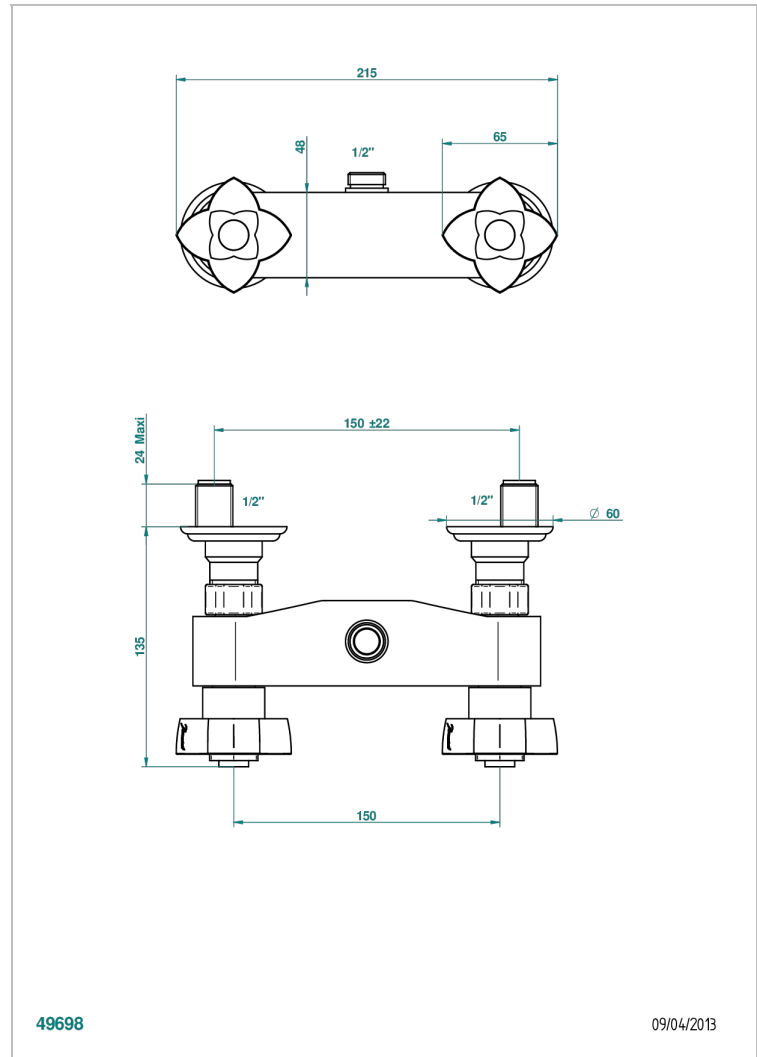

# PETALE DE CRISTAL BLEU

U6B-64

Mélangeur de douche 1/2", entraxe 150 mm (+ ou- 22)

THG<sup>®</sup>  
PARIS

## CARACTÉRISTIQUES

- ACS : 17ACCLY652
- NF : NF EN 200 - IA - Chrome