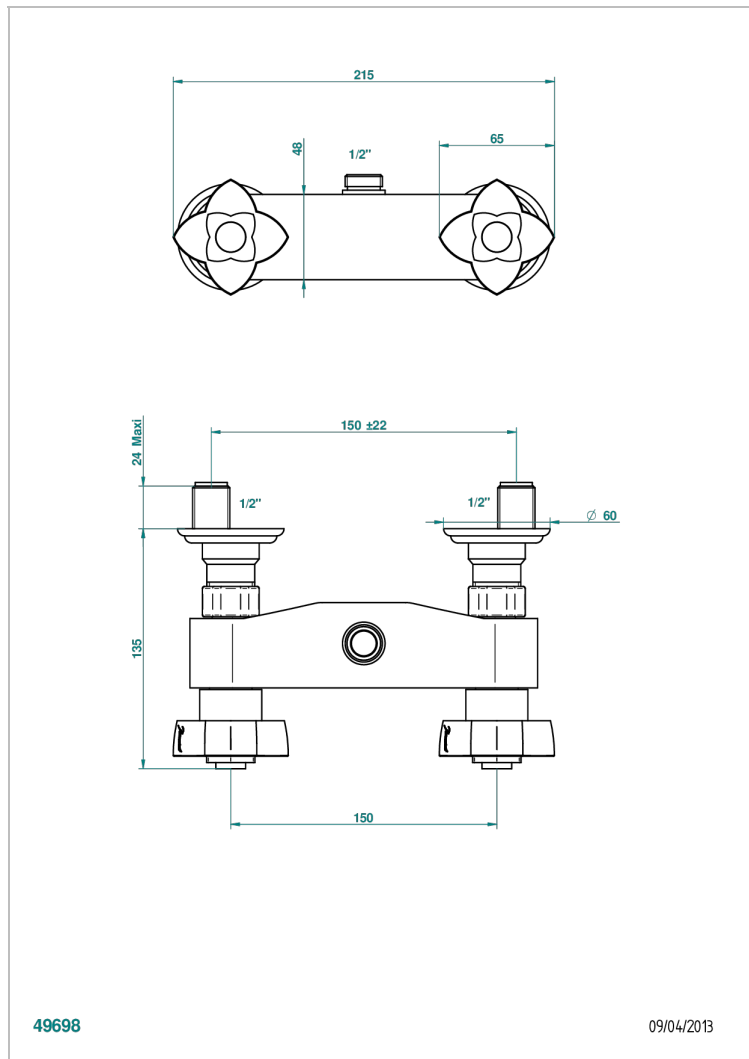

# PETALE DE CRISTAL - BLUE CRYSTAL

U6B-64

Wall mounted shower mixer 1/2" - 150 mm centres - no hose

## CHARACTERISTIC

- ACS : 17ACCLY652
- NF : NF EN 200 - IA - Chrome