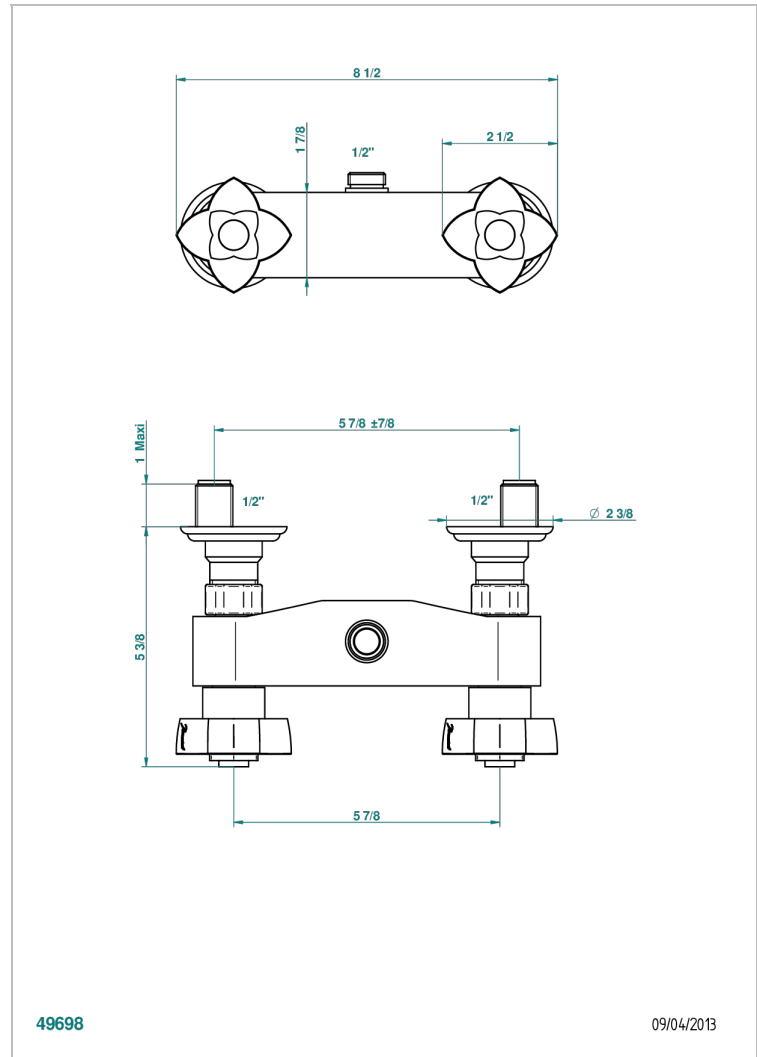

# PETALE DE CRISTAL BLEU

U6B-64

Mélangeur de douche 1/2", entraxe 150 mm (+ ou- 22)

THG<sup>®</sup>  
PARIS

## CARACTÉRISTIQUES

- ACS : 17ACCLY652
- NF : NF EN 200 - IA - Chrome