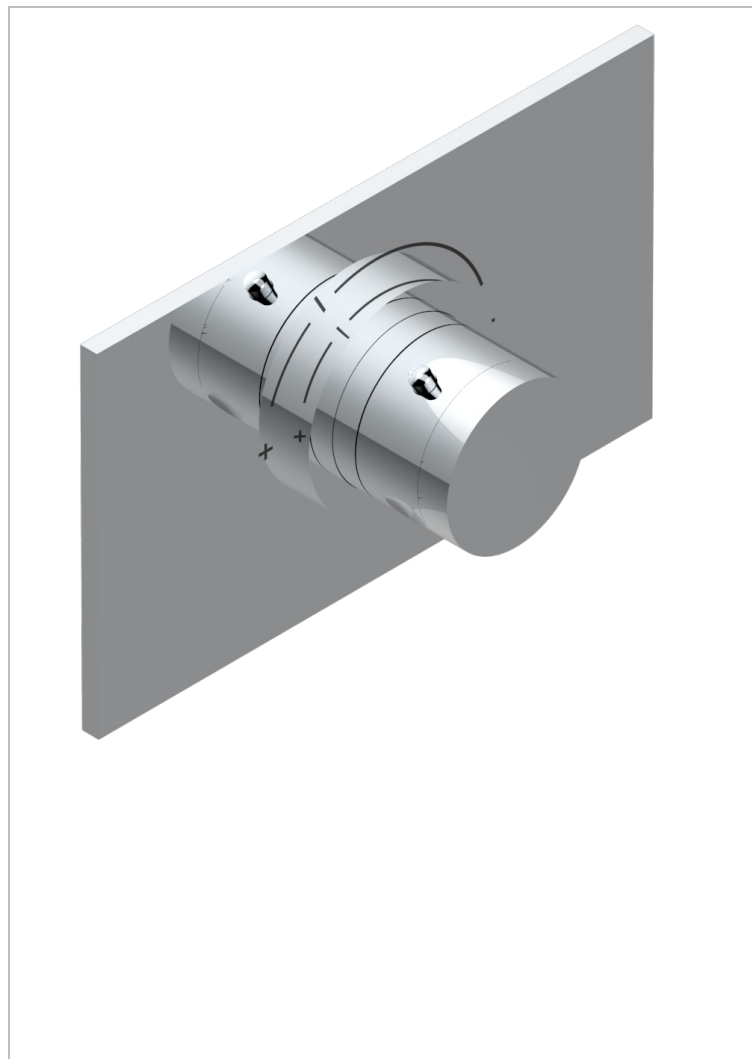

# АНОА С ЧЕРНЫМИ РОГОВЫМИ ВСТАВКАМИ

G5D-5100B

Ручка регулировки для термостата THG, арт.5100А 1/2" и 5200А 3/4"

## ХАРАКТЕРИСТИКИ

- ASME : ASME A112.18.1-2011/CSA B125.1-11
- DVGW : DW-6512CQ0608

## СВЯЗАННЫЕ ТОВАРНЫЕ ПОЗИЦИИ

- Ref. G00-5100C Соединитель стеновой для термостатов THG арт.5100А и 5200А - для встраивания в стену на глубине от 78 до 123 мм
- Ref. G00-5100G Стопорное кольцо для термостатического смесителя THG с комплектом креплений
- Ref. G00-5200AE Термостат THG 3/4" - 60 л/мин с восковым картриджем и коробкой для встраивания, без ручки регулировки