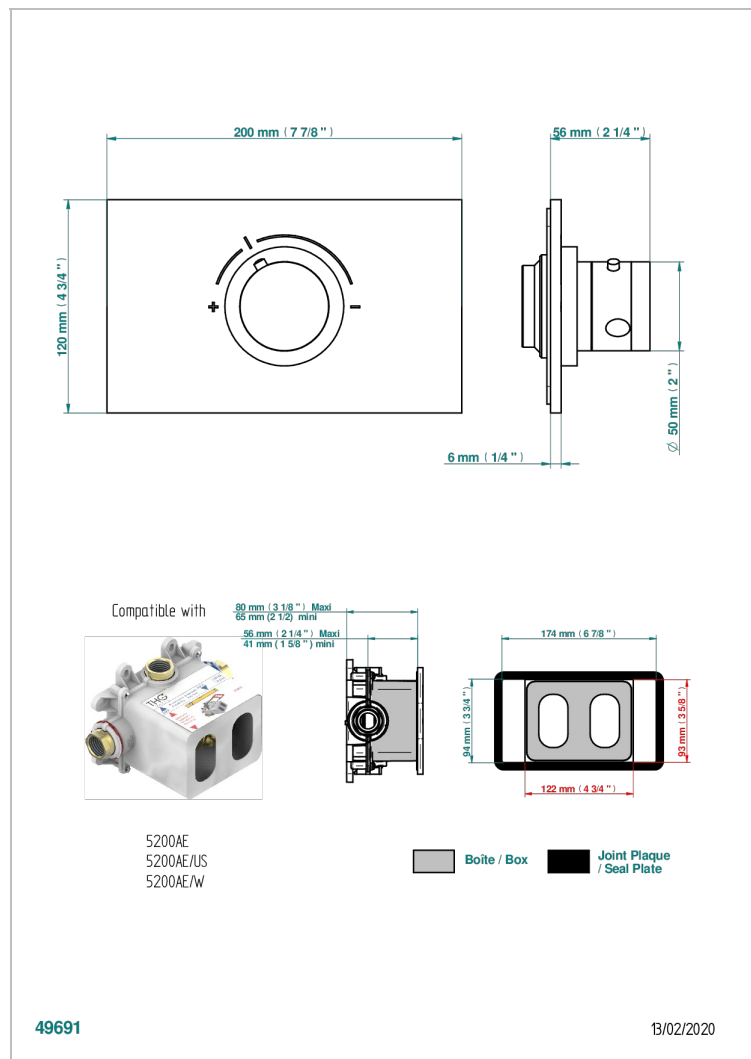

# АНОА С ЧЕРНЫМИ РОГОВЫМИ ВСТАВКАМИ

G5D-5100B

Ручка регулировки для термостата THG, арт.5100А 1/2" и 5200А 3/4"

## ХАРАКТЕРИСТИКИ

- ASME : ASME A112.18.1-2011/CSA B125.1-11
- DVGW : DW-6512CQ0608

## СВЯЗАННЫЕ ТОВАРНЫЕ ПОЗИЦИИ

- Ref. G00-5100C Соединитель стеновой для термостатов THG арт.5100А и 5200А - для встраивания в стену на глубине от 78 до 123 мм
- Ref. G00-5100G Стопорное кольцо для термостатического смесителя THG с комплектом креплений
- Ref. G00-5200AE Термостат THG 3/4" - 60 л/мин с восковым картриджем и коробкой для встраивания, без ручки регулировки