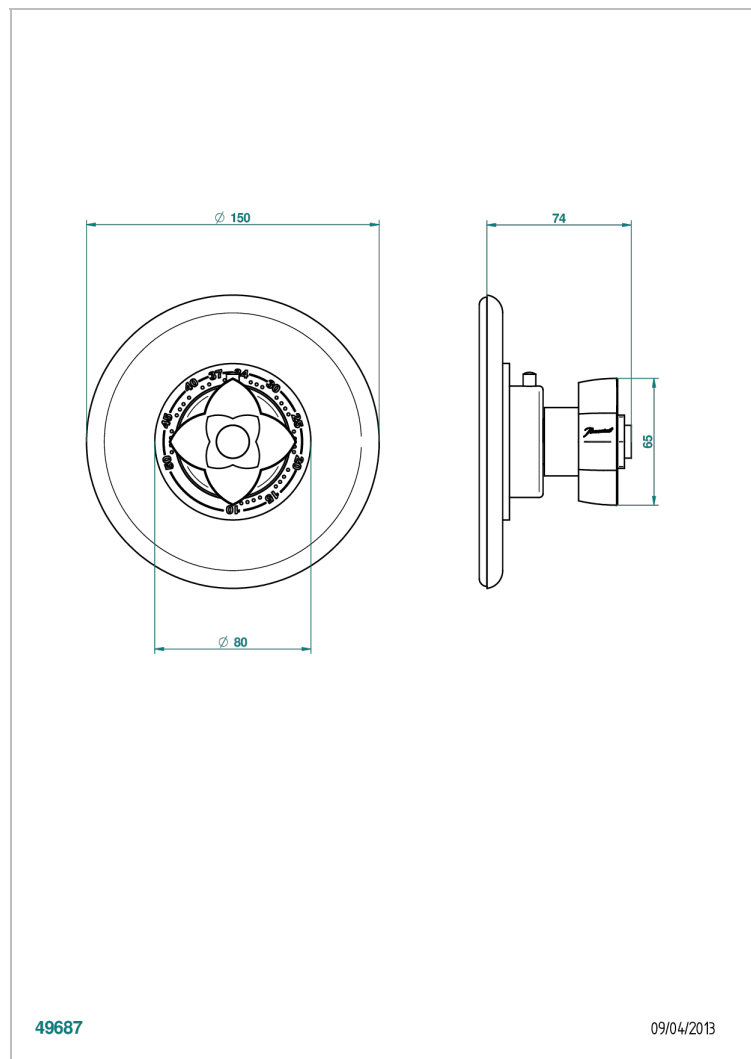

PETALE DE CRISTAL - CRISTAL ROJO

U6C-15EN16EM

Placa y boton de regulaci3n para termostato eurotherm 8105n-8200n-8300

THG[®]
PARIS

49687

09/04/2013

CARACTERÍSTICAS

- Pétales de Cristal - cristal rojo
- Placa y boton de regulaci3n para termostato eurotherm 8105n-8200n-8300