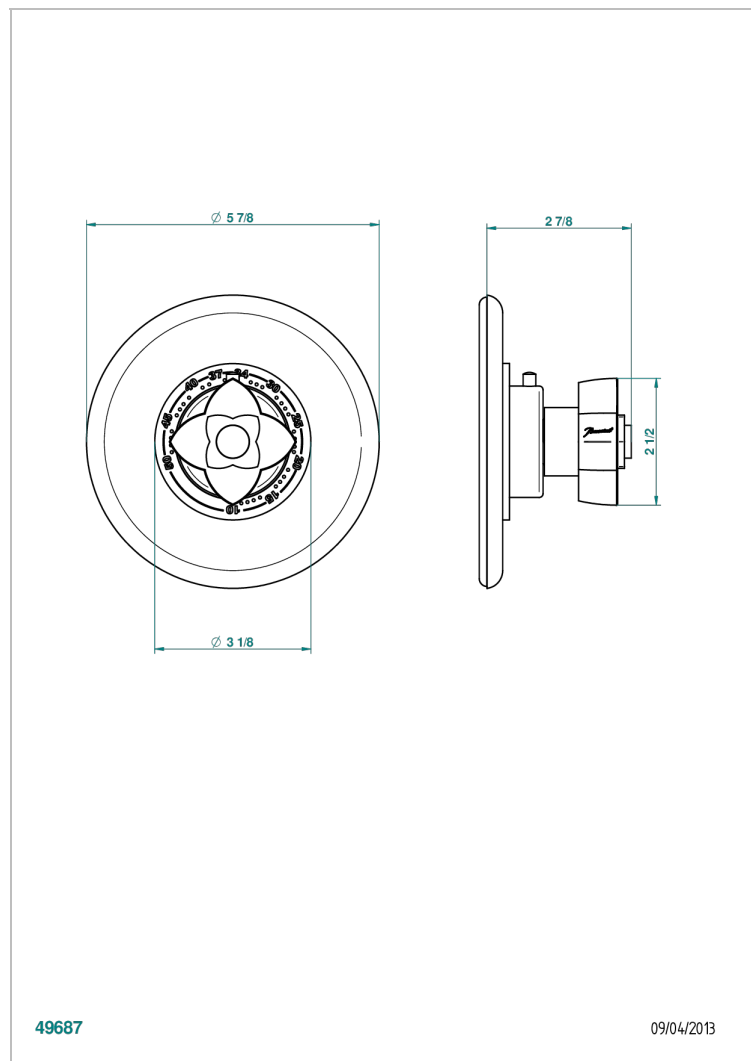

PETALE DE CRISTAL - CRISTAL ROJO

U6C-15EN16EM

Placa y boton de regulaci3n para termostato eurotherm 8105n-8200n-8300

THG[®]
PARIS

CARACTERÍSTICAS

- Pétales de Cristal - cristal rojo
- Placa y boton de regulaci3n para termostato eurotherm 8105n-8200n-8300