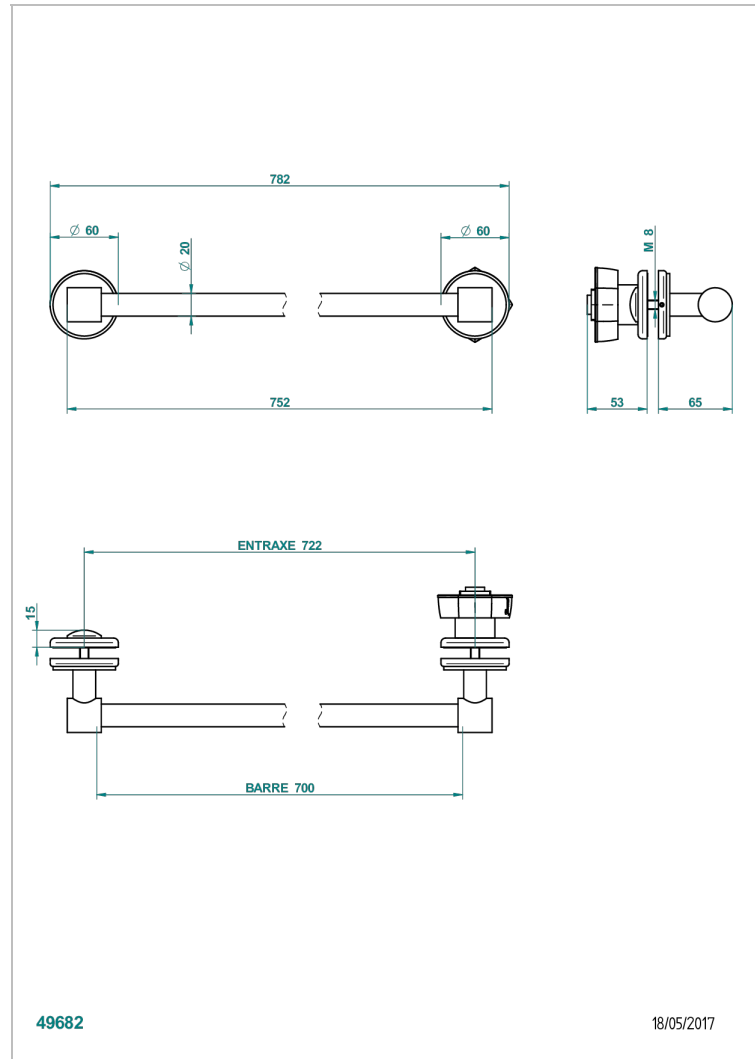

PETALE DE CRISTAL CLAIR LISERE DORE

U6E-514V

THG[®]
PARIS

Porte-serviette livré avec 1 barre de lg 600 mm recoupable pour montage sur porte en verre avec bouton grand modèle et rosace pleine

CARACTÉRISTIQUES

- Pétale de Cristal clair liseré doré
- Porte-serviette livré avec 1 barre de lg 600 mm recoupable pour montage sur porte en verre avec bouton grand modèle et rosace pleine

FINITIONS DISPONIBLES

Bronze clair - D01
Chromé - A02
Chromé / doré - G02
Chromé mat - C02
Doré brillant - F01
Doré mat - F07