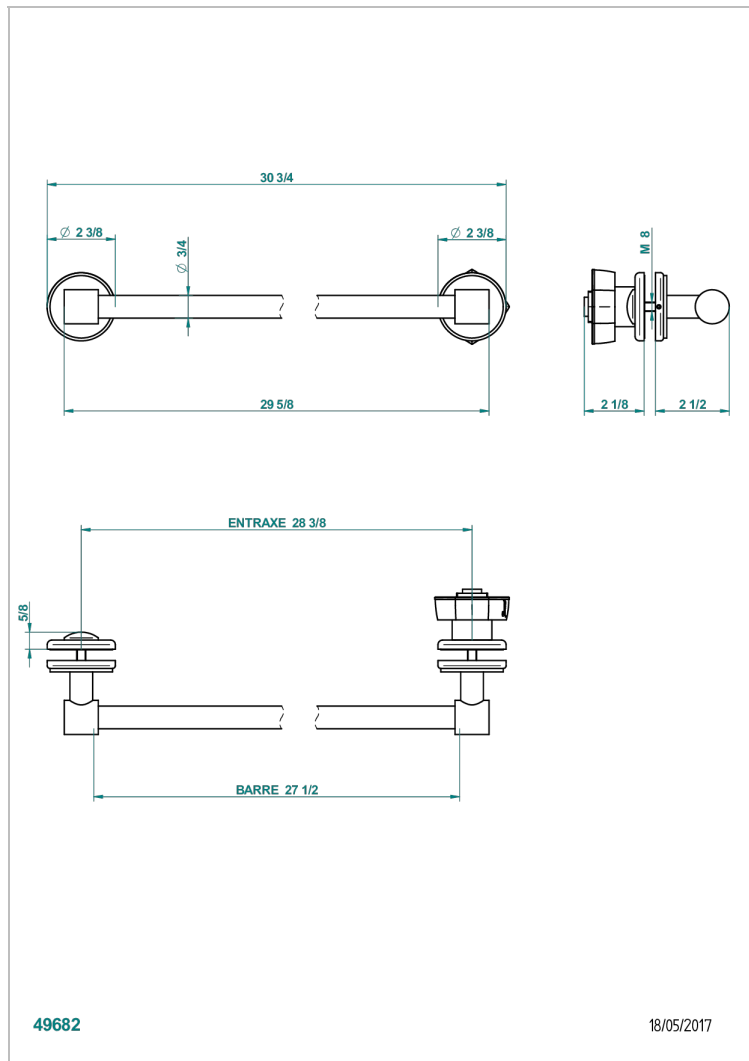

# PETALE DE CRISTAL CLAIR LISERE DORE

U6E-514V

Porte-serviette livré avec 1 barre de lg 600 mm recoupable pour montage sur porte en verre avec bouton grand modèle et rosace pleine

## CARACTÉRISTIQUES

- Pétale de Cristal clair liseré doré
- Porte-serviette livré avec 1 barre de lg 600 mm recoupable pour montage sur porte en verre avec bouton grand modèle et rosace pleine