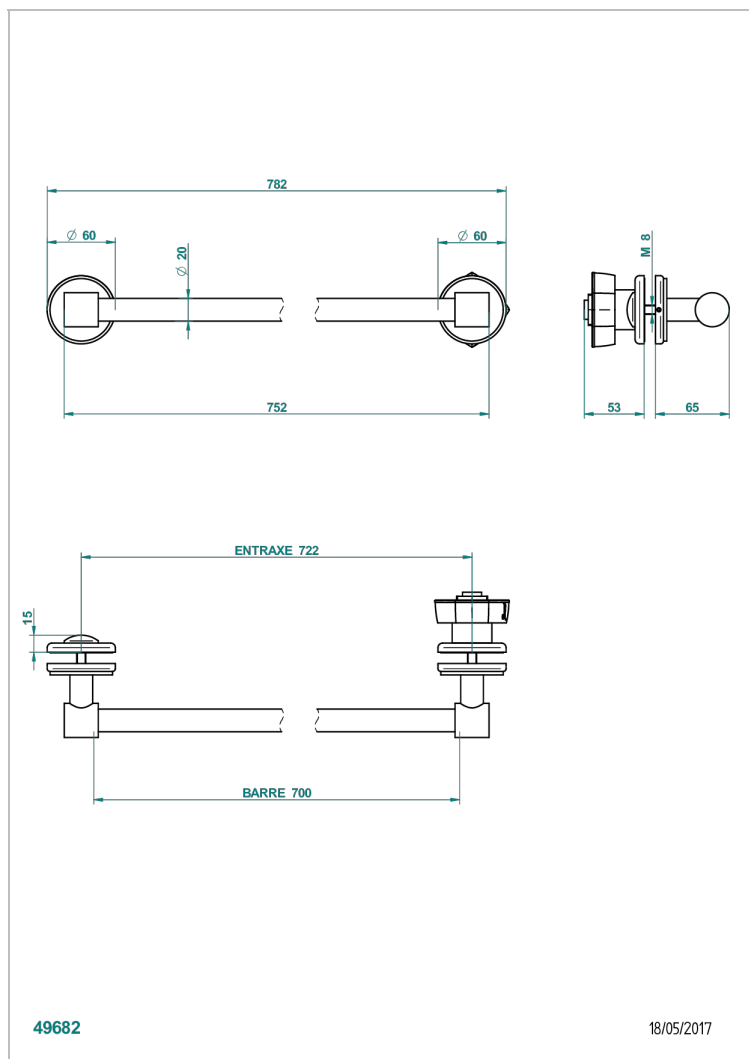

# PETALE DE CRISTAL CLAIR LISERE DORE

U6E-514V

Porte-serviette livré avec 1 barre de lg 600 mm recoupable pour montage sur porte en verre avec bouton grand modèle et rosace pleine

49682

18/05/2017

## CARACTÉRISTIQUES

- Pétale de Cristal clair liseré doré
- Porte-serviette livré avec 1 barre de lg 600 mm recoupable pour montage sur porte en verre avec bouton grand modèle et rosace pleine