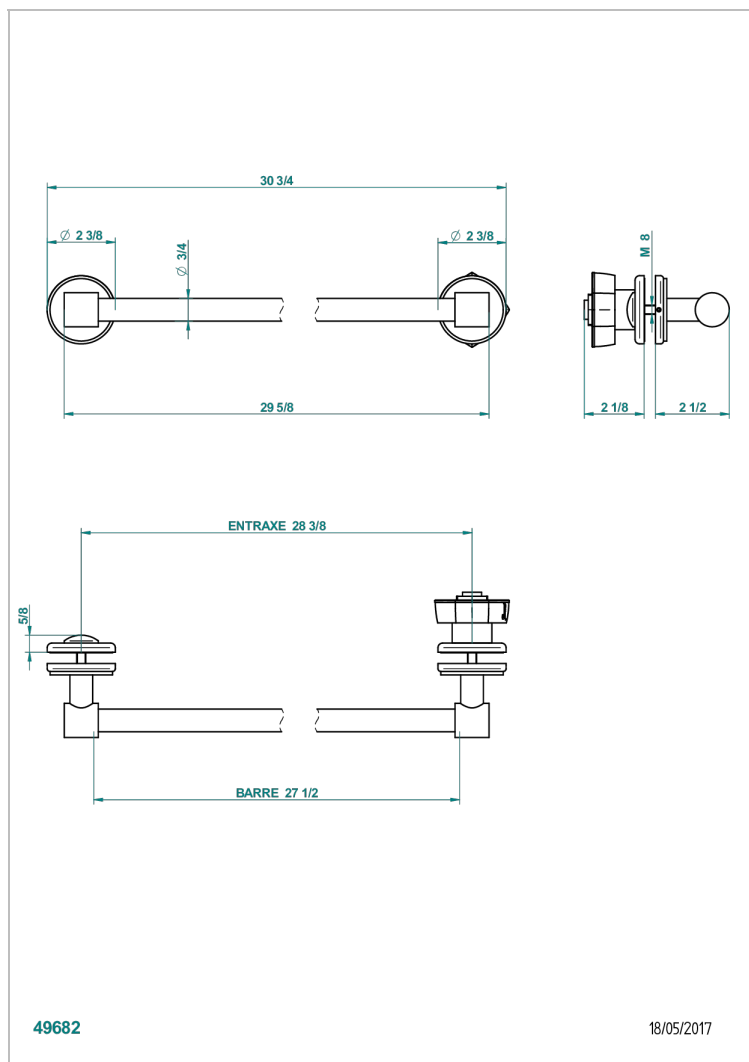

PETALE DE CRISTAL CLAIR LISERE DORE

U6E-514V

Porte-serviette livré avec 1 barre de lg 600 mm recoupable pour montage sur porte en verre avec bouton grand modèle et rosace pleine

CARACTÉRISTIQUES

- Pétale de Cristal clair liseré doré
- Porte-serviette livré avec 1 barre de lg 600 mm recoupable pour montage sur porte en verre avec bouton grand modèle et rosace pleine