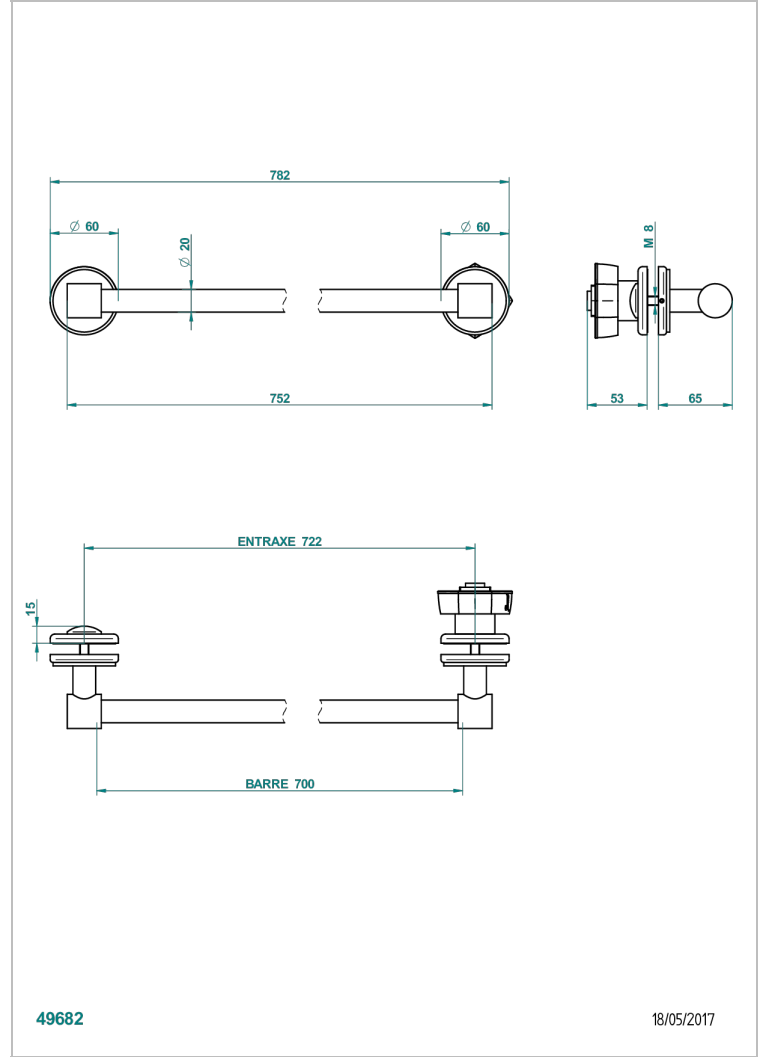

PETALE DE CRISTAL CLAIR LISERE DORE

U6E-514V

THG[®]
PARIS

Porte-serviette livré avec 1 barre de lg 600 mm recoupable pour montage sur porte en verre avec bouton grand modèle et rosace pleine

CARACTÉRISTIQUES

- Pétale de Cristal clair liseré doré
- Porte-serviette livré avec 1 barre de lg 600 mm recoupable pour montage sur porte en verre avec bouton grand modèle et rosace pleine

FINITIONS DISPONIBLES

Bronze clair - D01
Chromé - A02
Chromé / doré - G02
Chromé mat - C02
Doré brillant - F01
Doré mat - F07