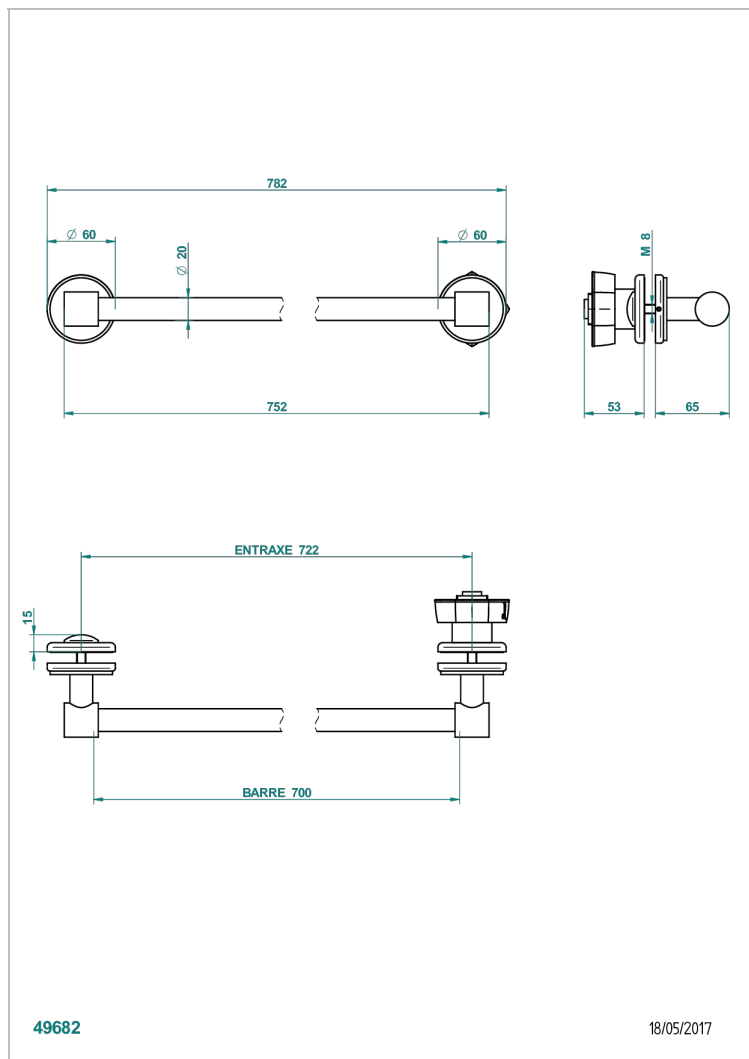

PETALE DE CRISTAL CLAIR LISERE DORE

U6E-514V

THG[®]
PARIS

Handtuchstange Länge 600 mm, kürzbar für Montage auf Glastür, mit großem Knopf und Rosette

49682

18/05/2017

EIGENSCHAFTEN

- Pétale de Cristal clair liseré doré
- Handtuchstange Länge 600 mm, kürzbar für Montage auf Glastür, mit großem Knopf und Rosette