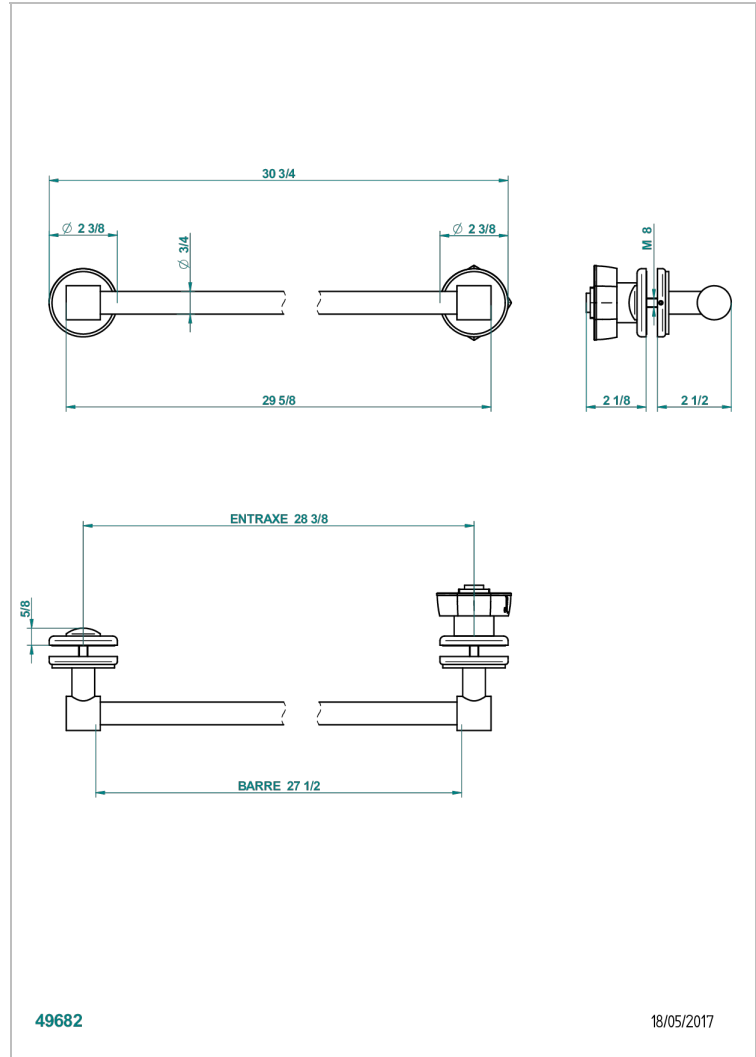

PETALE DE CRISTAL CLAIR LISERE DORE

U6E-514V

Porte-serviette livré avec 1 barre de lg 600 mm recoupable pour montage sur porte en verre avec bouton grand modèle et rosace pleine

CARACTÉRISTIQUES

- Pétale de Cristal clair liseré doré
- Porte-serviette livré avec 1 barre de lg 600 mm recoupable pour montage sur porte en verre avec bouton grand modèle et rosace pleine