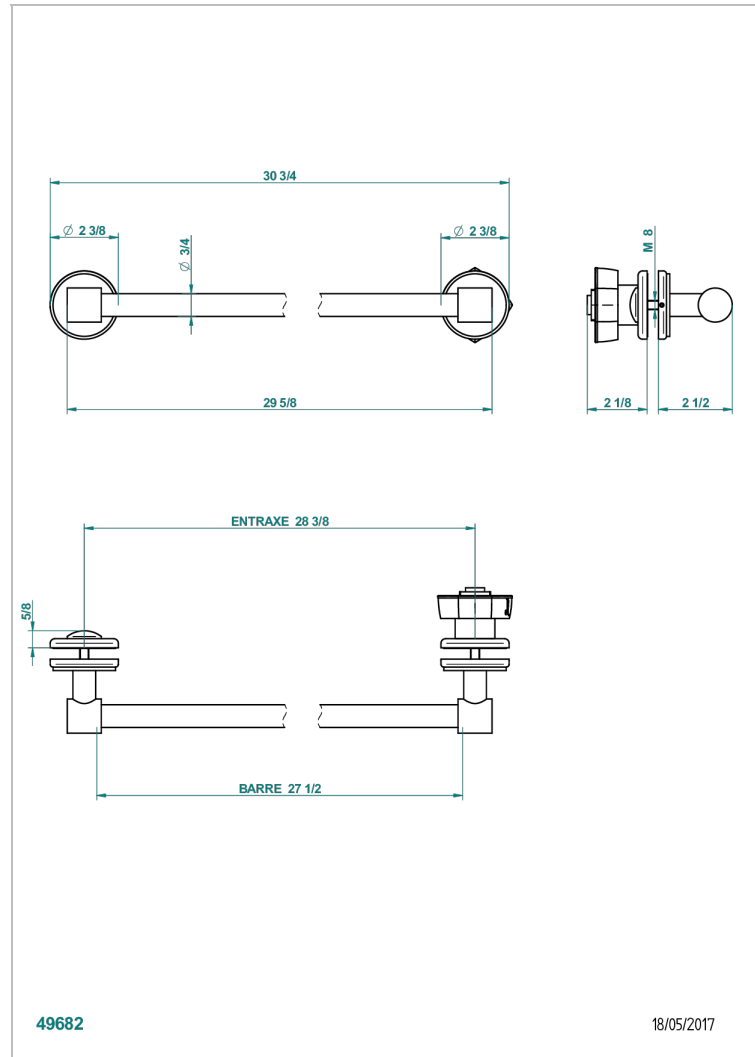

PETALE DE CRISTAL CLAIR LISERE DORE

U6E-514V

THG[®]
PARIS

Handtuchstange Länge 600 mm, kürzbar für Montage auf Glastür, mit großem Knopf und Rosette

EIGENSCHAFTEN

- Pétale de Cristal clair liseré doré
- Handtuchstange Länge 600 mm, kürzbar für Montage auf Glastür, mit großem Knopf und Rosette