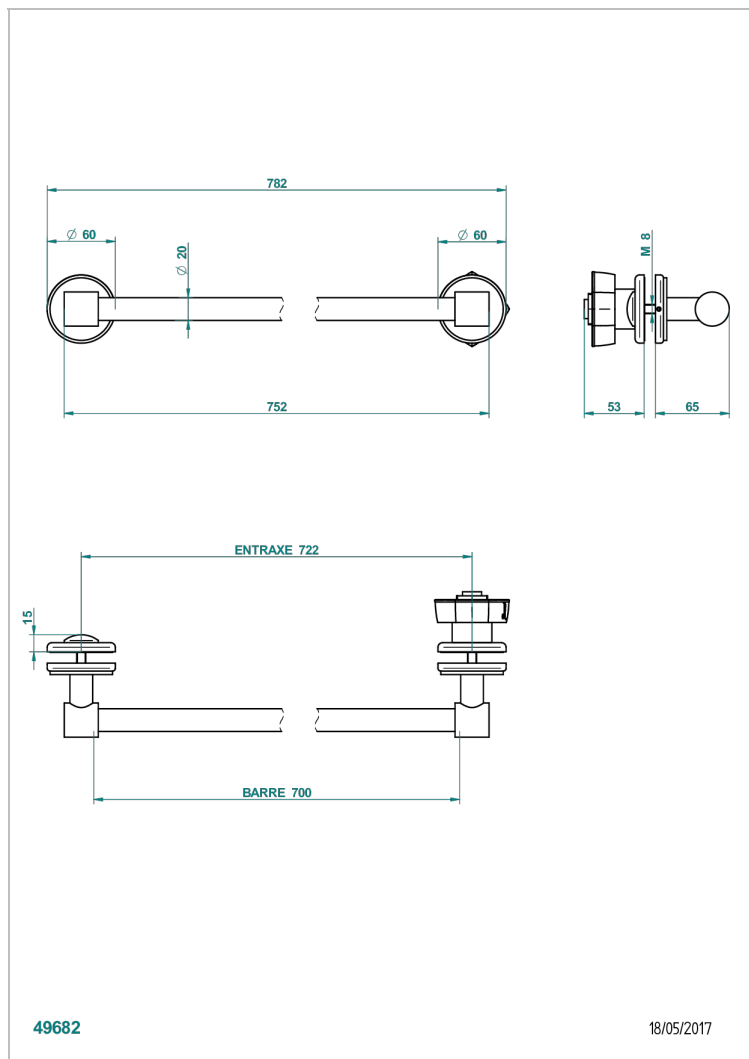

PETALE DE CRISTAL, ПРОЗРАЧНЫЙ ХРУСТАЛЬ С ЗОЛОТОЙ КАЙМОЙ

THG
PARIS

U6E-514V

Держатель для полотенец в комплекте с перекладиной 700 мм для установки на стеклянные двери с ручкой большого размера и фланцем

ХАРАКТЕРИСТИКИ

- Pétale de Cristal, прозрачный хрусталь с золотой каймой
- Держатель для полотенец в комплекте с перекладиной 700 мм для установки на стеклянные двери с ручкой большого размера и фланцем

ДОСТУПНЫЕ ВАРИАНТЫ ПОКРЫТИЙ