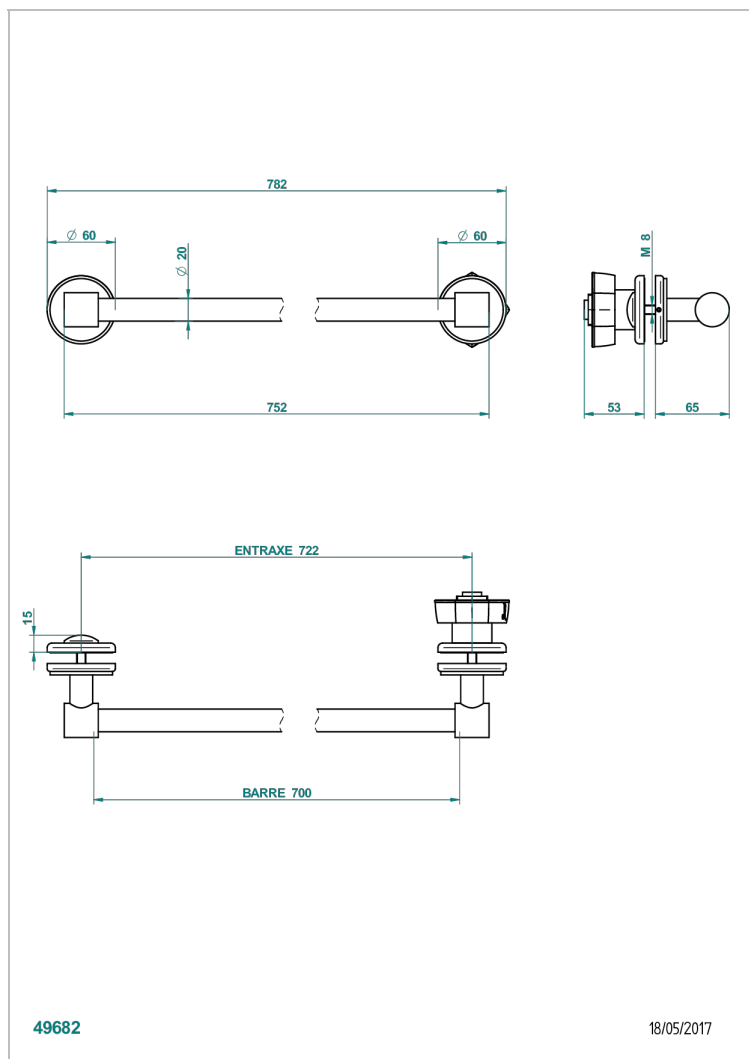

PETALE DE CRISTAL CLAIR LISERE DORE

U6E-514V

THG[®]
PARIS

Porte-serviette livré avec 1 barre de lg 600 mm recoupable pour montage sur porte en verre avec bouton grand modèle et rosace pleine

CARACTÉRISTIQUES

- Pétale de Cristal clair liseré doré
- Porte-serviette livré avec 1 barre de lg 600 mm recoupable pour montage sur porte en verre avec bouton grand modèle et rosace pleine

FINITIONS DISPONIBLES

Bronze clair - D01
Chromé - A02
Chromé / doré - G02
Chromé mat - C02
Doré brillant - F01
Doré mat - F07