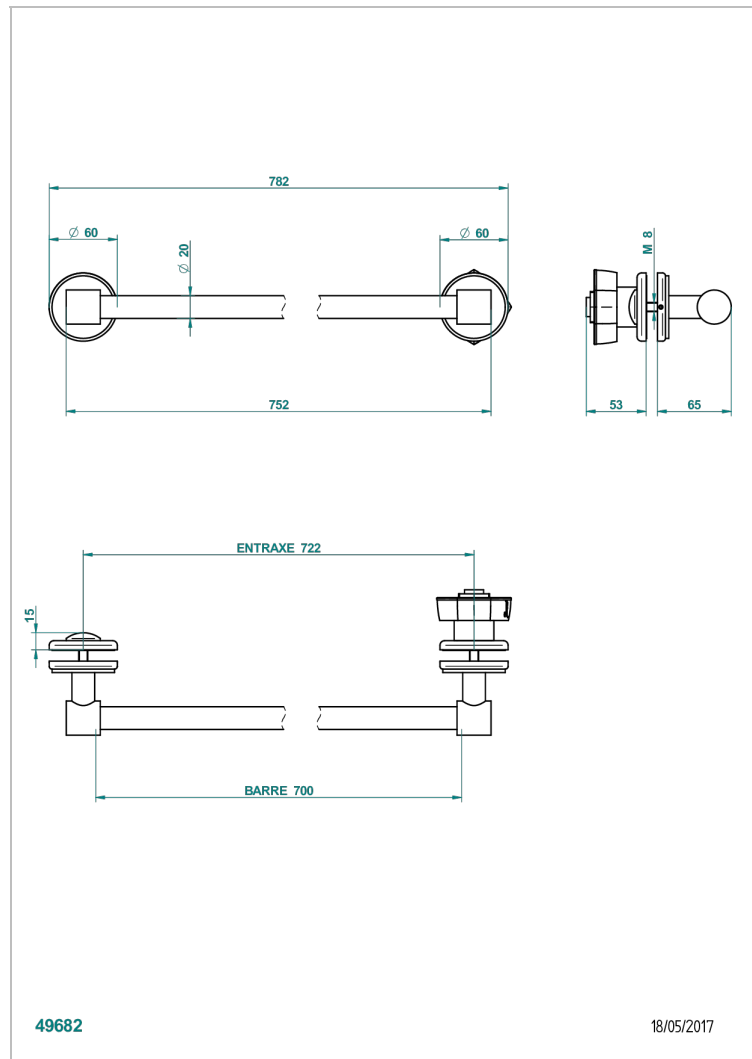

PETALE DE CRISTAL CLAIR LISERE DORE

U6E-514V

THG[®]
PARIS

Handtuchstange Länge 600 mm, kürzbar für Montage auf Glastür, mit großem Knopf und Rosette

EIGENSCHAFTEN

- Pétale de Cristal clair liseré doré
- Handtuchstange Länge 600 mm, kürzbar für Montage auf Glastür, mit großem Knopf und Rosette