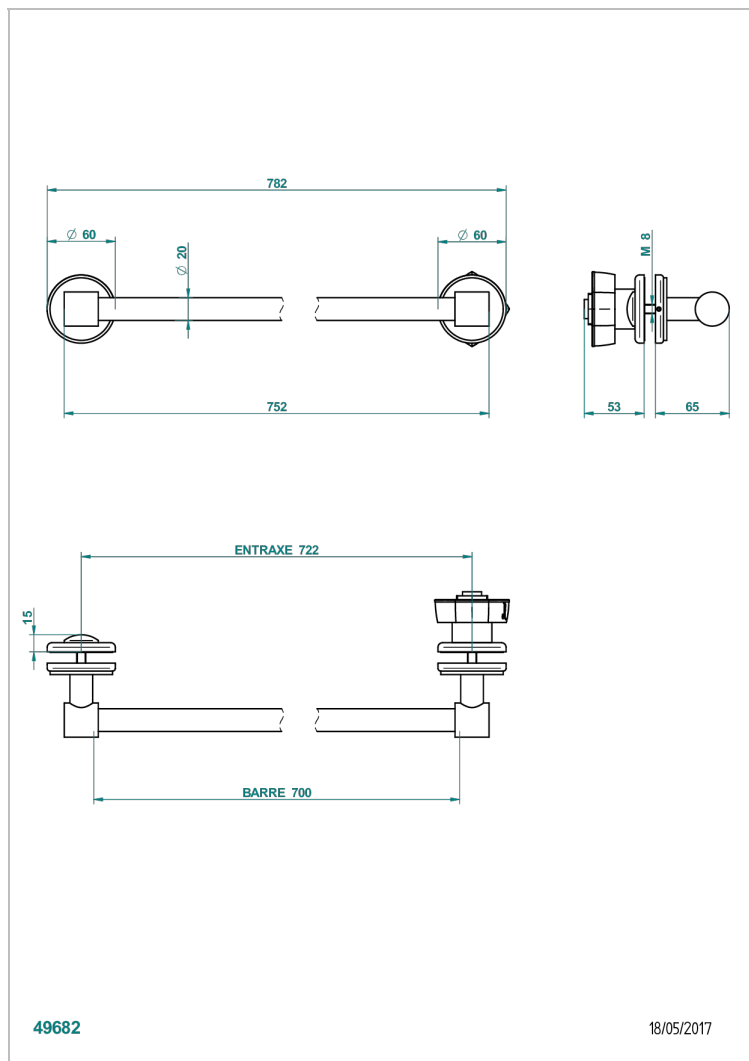

PETALE DE CRISTAL - CLEAR CRYSTAL FINE GOLD THREAD

THG[®]
PARIS

U6E-514V

毛巾架，含一根700厘米长可裁剪杆，以便安装在玻璃门上，带大号按钮和圆形壁罩

49682

18/05/2017

特色

- Pétales de Cristal - Clear crystal fine gold thread
- 毛巾架，含一根700厘米长可裁剪杆，以便安装在玻璃门上，带大号按钮和圆形壁罩